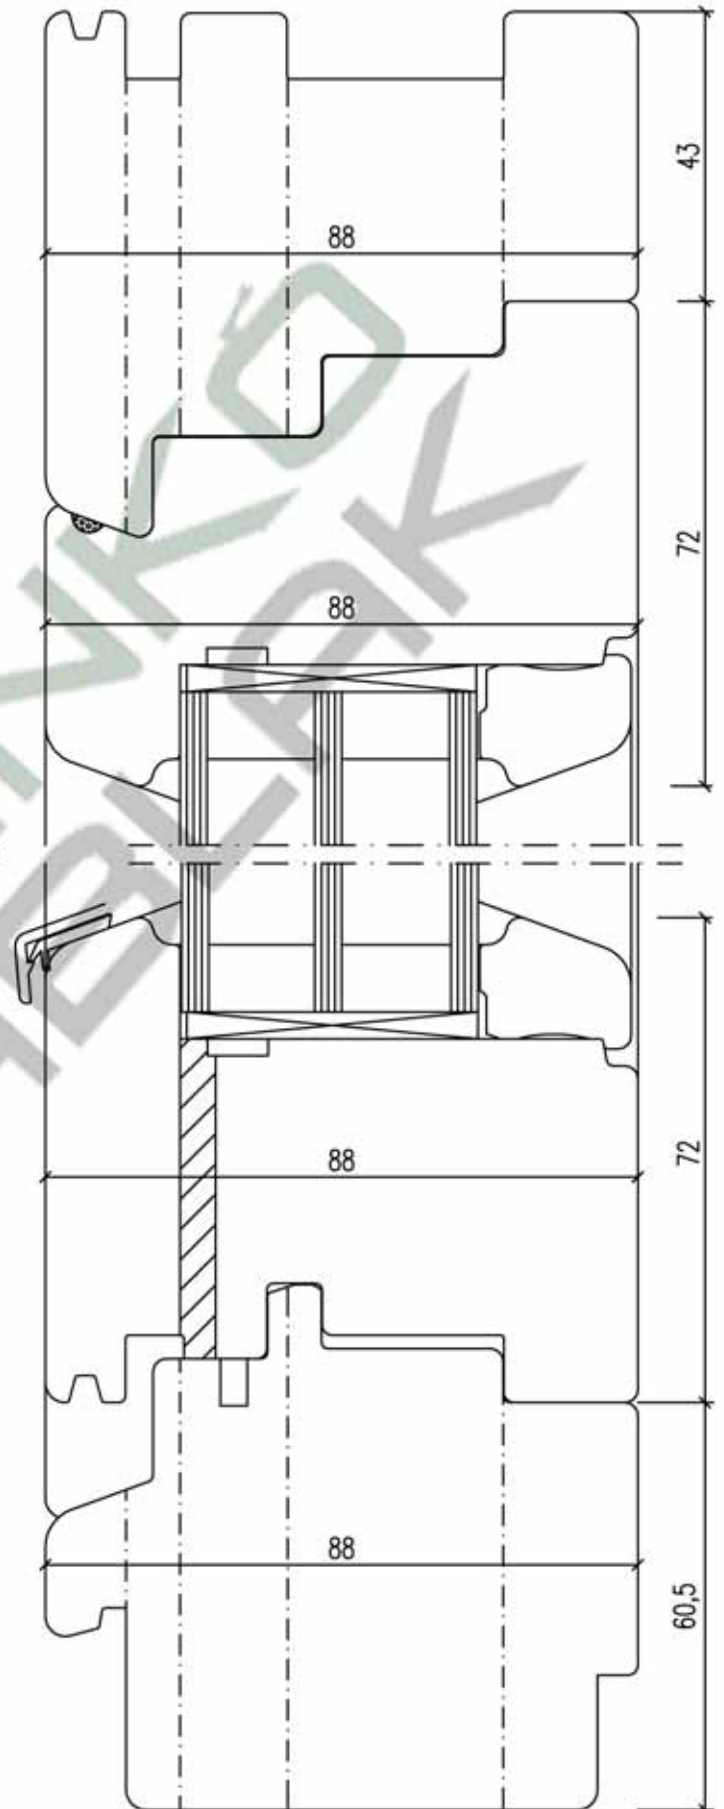

Metszet: A - A

Metszet: B - B

A rajz tulajdonosa a Jankó Faipari és Kereskedelmi Kft, felhasználása csak írásban foglalt engedély alapján lehetséges!

JANKÓ
ABLAK

7900 Szigetvár, Damjanich u. 6.
Tel.: 73/510-177, Fax: 73/510-286
info@jankokft.hu www.jankokft.hu

Szerkezet típusa:

IV 88 Fa ablak - Standard

Szerkezet:

88 mm-es

Metszet:

Függőleges metszet

Belső tokszélesítés "Betétcsap"

Nyíló + Fix szerkezet tokosztóval egy tokban

rajz sz.:

S/IV88-08/A

mod.:

-