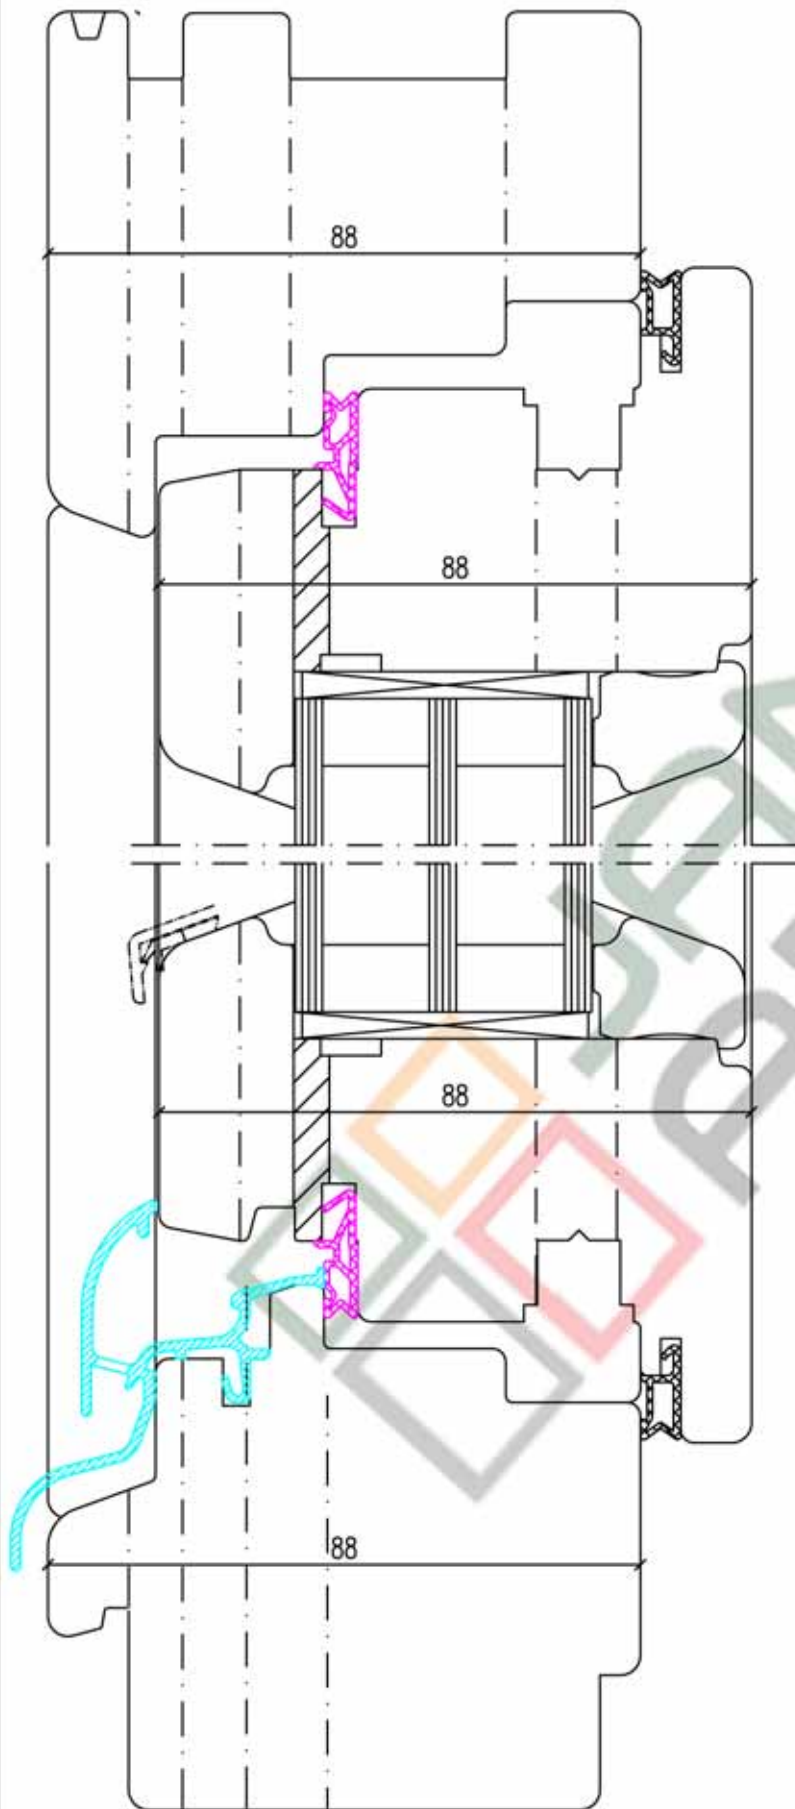

Metszet: A - A

Metszet: B - B

A rajz tulajdonosa a Jankó Faipari és Kereskedelmi Kft, felhasználása csak írásban foglalt engedély alapján lehetséges!

JANKÓ
ABLAK

7900 Szigetvár, Damjanich u. 6.
Tel.: 73/510-177, Fax: 73/510-286
info@jankokft.hu www.jankokft.hu

Szerkezet típusa:

IV 88 Fa ablak - Standard

Szerkezet:

88 mm-es

Metszet:

Függőleges metszet

Belső tokszélesítés "Betétcsap"

Nyíló + Fix szerkezet tokosztóval egy tokban

rajz sz.:

S/IV88-08/A

mod.:

-