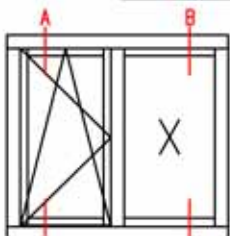

Metszet: A - A

Metszet: B - B

A rajz tulajdonosa a Jankó Faipari és Kereskedelmi Kft, felhasználása csak írásban foglalt engedély alapján lehetséges!

JANKÓ
ABLAK

7900 Szigetvár, Damjanich u. 6.
Tel.: 73/510-177, Fax: 73/510-286
info@jankokft.hu www.jankokft.hu

Szerkezet típusa:

IV 88 Fa ablak - Standard

Szerkezet:

88 mm-es

Metszet:

Függőleges metszet

Belső tokszélesítés "Betétcsap"

Nyíló + Fix szerkezet tokosztóval egy tokban