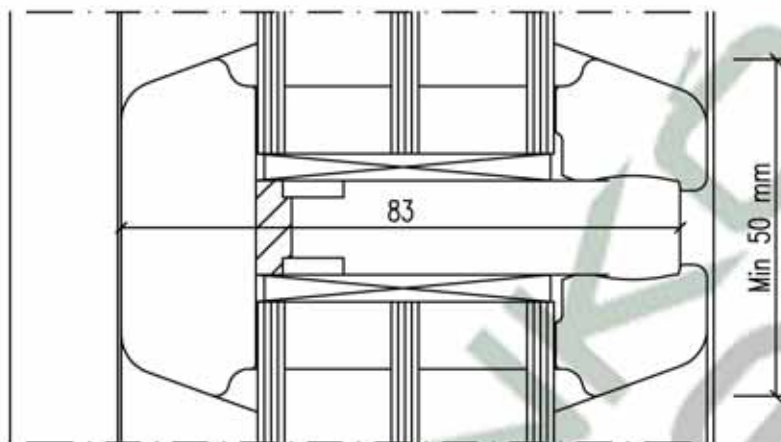

Metszet: A - A