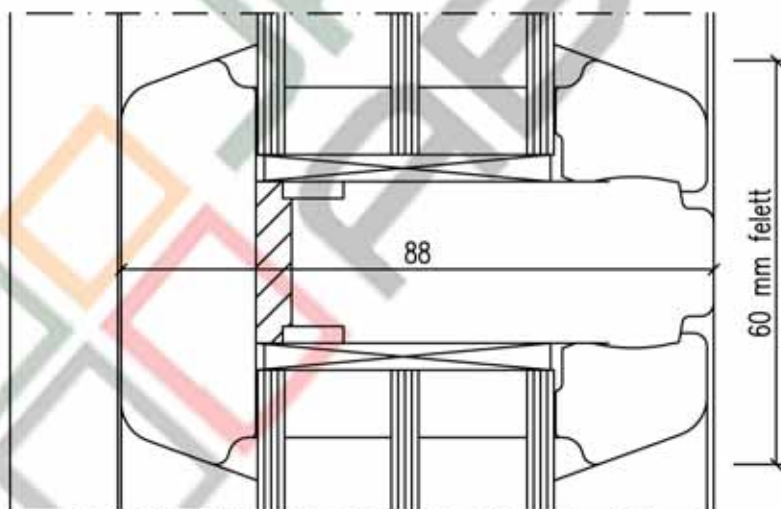

Metszet: A - A

Metszet: B - B

A rajz tulajdonosa a Jankó Faipari és Kereskedelmi Kft, felhasználása csak írásban foglalt engedély alapján lehetséges!

7900 Szigetvár, Damjanich u. 6.  
Tel.: 73/510-177, Fax: 73/510-286  
info@jankokft.hu www.jankokft.hu

Szerkezet típusa:

IV 88 Fa ablak - Standard

Szerkezet:

88 mm-es

Metszet:

Függőleges, Vízszintes metszet  
Üvegosztások

rajz sz.:

S/IV88-06/A