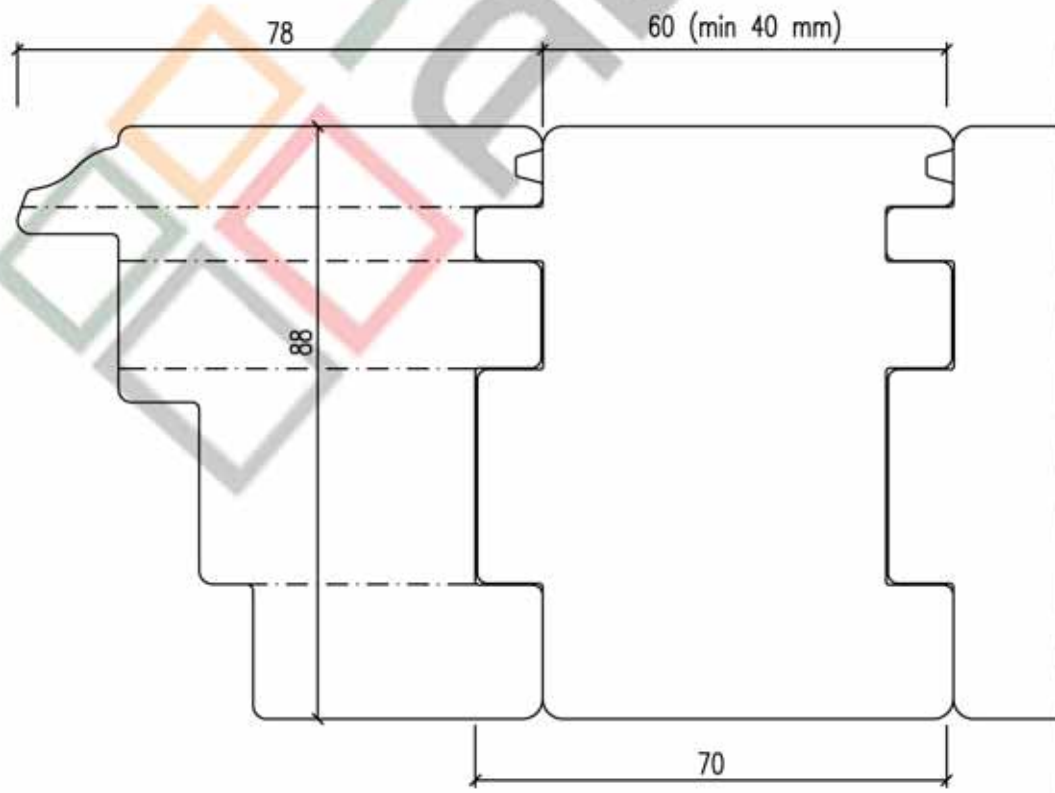

Metszet: A - A

Metszet: B - B

A rajz tulajdonosa a Jankó Faipari és Kereskedelmi Kft, felhasználása csak írásban foglalt engedély alapján lehetséges!

**JANKÓ**  
**ABLAK**

7900 Szigetvár, Damjanich u. 6.  
Tel.: 73/510-177, Fax: 73/510-286  
info@jankokft.hu www.jankokft.hu

Szerkezet típusa:

IV 88 Fa ablak - Rusztik

Szerkezet:

88 mm-es

Metszet:

Függőleges metszet, (A-A) Tokmagasítás

Vízszintes metszet, (B-B) Tokszélesítés

(Min. 40 mm. 40 mm alatt szélesített tok alkalmazása)

rajz sz.:

R/IV88-10/A

mod.: