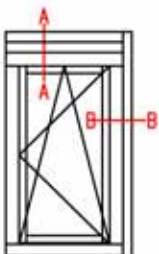

Metszet: A - A

Metszet: B - B

A rajz tulajdonosa a Jankó Faipari és Kereskedelmi Kft, felhasználása csak írásban foglalt engedély alapján lehetséges!

**JANKÓ**  
**ABLAK**

7900 Szigetvár, Damjanich u. 6.  
Tel.: 73/510-177, Fax: 73/510-286  
info@jankokft.hu www.jankokft.hu

Szerkezet típusa:

IV 88 Fa ablak - Rusztik

Szerkezet:

88 mm-es

Metszet:

Függőleges metszet, (A-A) Tokmagasítás

Vízszintes metszet, (B-B) Tokszélesítés

(Min. 40 mm. 40 mm alatt szélesített tok alkalmazása)

rajz sz.:

R/IV88-10/A

mod.: