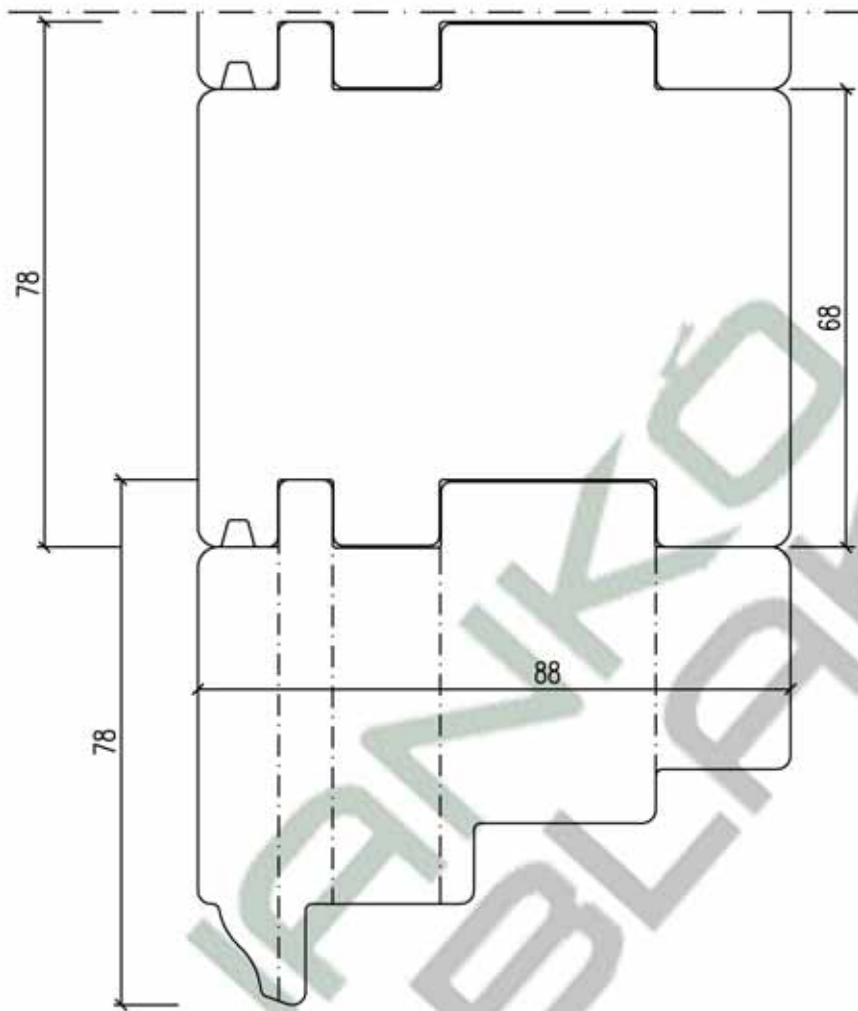

Metszet: A - A

Metszet: B - B

A rajz tulajdonosa a Jankó Faipari és Kereskedelmi Kft, felhasználása csak írásban foglalt engedély alapján lehetséges!

**JANKÓ**  
**ABLAK**

7900 Szigetvár, Damjanich u. 6.  
Tel.: 73/510-177, Fax: 73/510-286  
info@jankokft.hu www.jankokft.hu

Szerkezet típusa:

IV 88 Fa ablak - Rusztik

Szerkezet:

88 mm-es

Metszet:

Függőleges metszet, (A-A) Tokmagasítás

Vízszintes metszet, (B-B) Tokszélesítés

(Min. 40 mm. 40 mm alatt szélesített tok alkalmazása)

rajz sz.:

R/IV88-10/A

mod.: