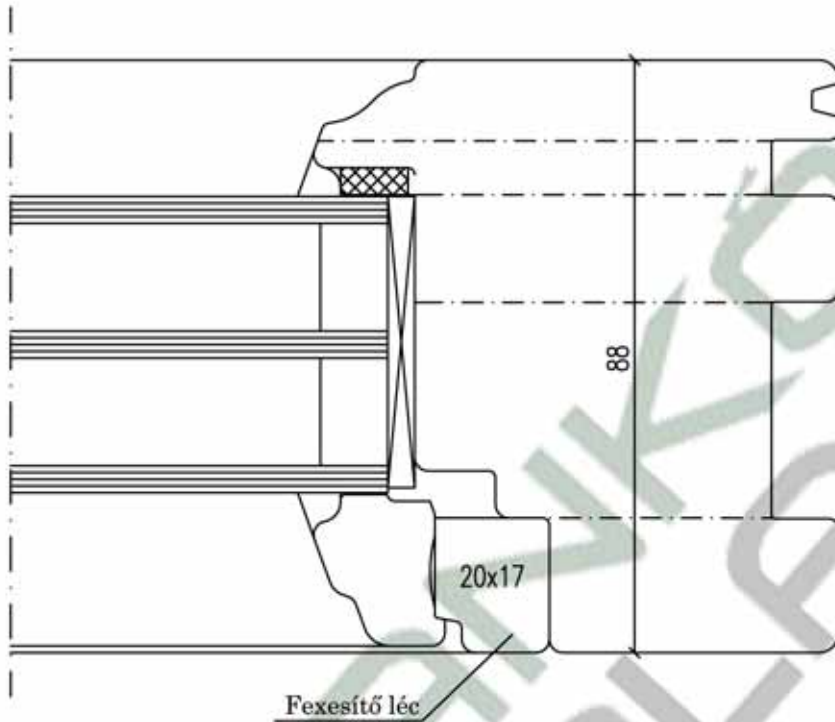

Metszet: A - A

Metszet: B - B

A rajz tulajdonosa a Jankó Faipari és Kereskedelmi Kft, felhasználása csak írásban foglalt engedély alapján lehetséges!

JANKÓ
ABLAK

7900 Szigetvár, Damjanich u. 6.
Tel.: 73/510-177, Fax: 73/510-286
info@jankokft.hu www.jankokft.hu

Szerkezet típusa:
IV 88 Fa ablak - Rusztik

Szerkezet:
88 mm-es

Metszet:
Vízszintes metszet
Alsó szerkezet nyíló, felső fix üvegezésű tok
Fexesítő lécz

rajz sz.:
R/IV88-09/A

mod.:
-