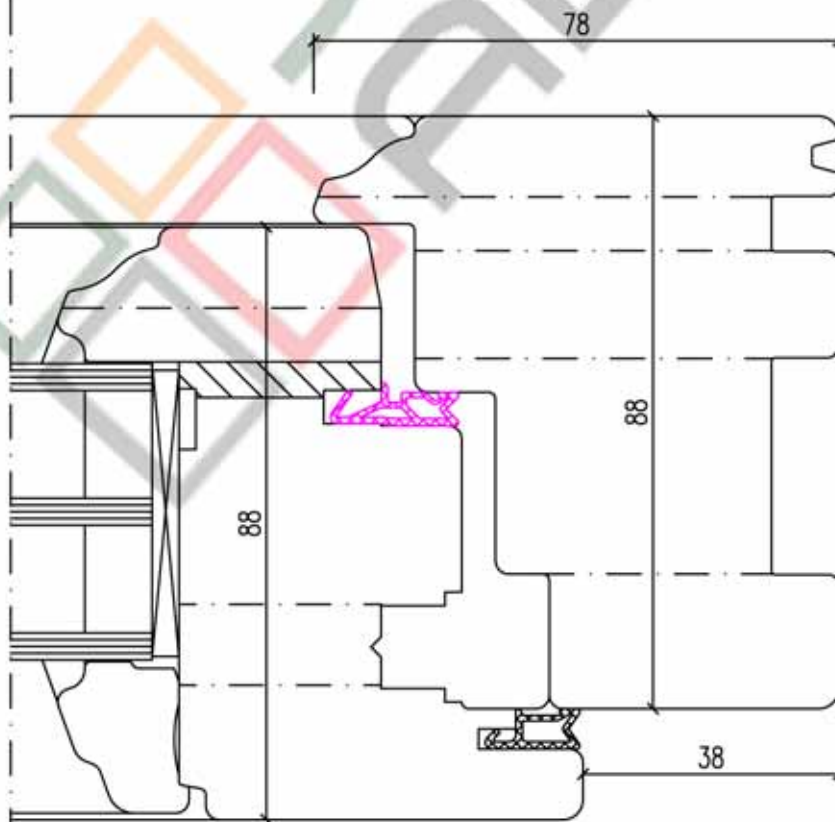

Metszet: A - A

Metszet: B - B

A rajz tulajdonosa a Jankó Faipari és Kereskedelmi Kft, felhasználása csak írásban foglalt engedély alapján lehetséges!

JANKÓ
ABLAK

7900 Szigetvár, Damjanich u. 6.
Tel.: 73/510-177, Fax: 73/510-286
info@jankokft.hu www.jankokft.hu

Szerkezet típusa:
IV 88 Fa ablak - Rusztik

Szerkezet:
88 mm-es

Metszet:
Vízszintes metszet
Alsó szerkezet nyíló, felső fix üvegezésű tok
Fexesítő lécz

rajz sz.:
R/IV88-09/A

mod.:
-