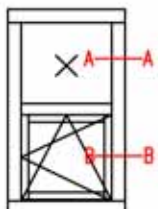

Metszet: A - A

Metszet: B - B

A rajz tulajdonosa a Jankó Faipari és Kereskedelmi Kft, felhasználása csak írásban foglalt engedély alapján lehetséges!

JANKÓ
ABLAK

7900 Szigetvár, Damjanich u. 6.
Tel.: 73/510-177, Fax: 73/510-286
info@jankokft.hu www.jankokft.hu

Szerkezet típusa:
IV 88 Fa ablak - Rusztik

Szerkezet:
88 mm-es

Metszet:
Vízszintes metszet
Alsó szerkezet nyíló, felső fix üvegezésű tok
Fexesítő lécz

rajz sz.:
R/IV88-09/A

mod.:
-