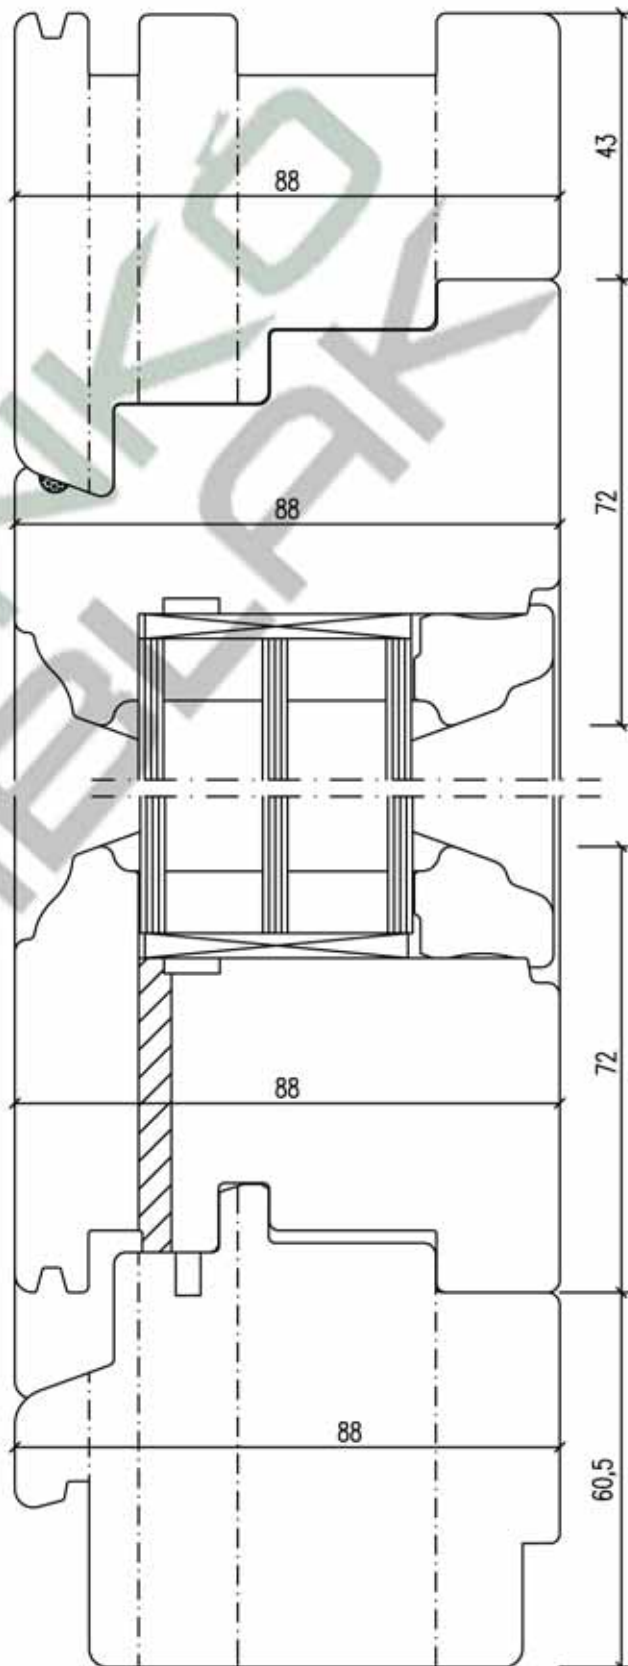

Metszet: A - A

Metszet: B - B

A rajz tulajdonosa a Jankó Faipari és Kereskedelmi Kft, felhasználása csak írásban  
 foglalt engedélyv alján lehetséges!

**JANKÓ**  
**ABLAK**

7900 Szigetvár, Damjanich u. 6.  
 Tel.: 73/510-177, Fax: 73/510-286  
 info@jankokft.hu www.jankokft.hu

Szerkezet típusa:	IV 88 Fa ablak - Rusztik	Szerkezet:	88 mm-es
Metszet:	Függőleges metszet Belső tokszélesítés "Betétcsap" Nyíló + Fix szerkezet tokosztóval egy tokban	rajz sz.:	R/IV88-08/A
		mod.:	