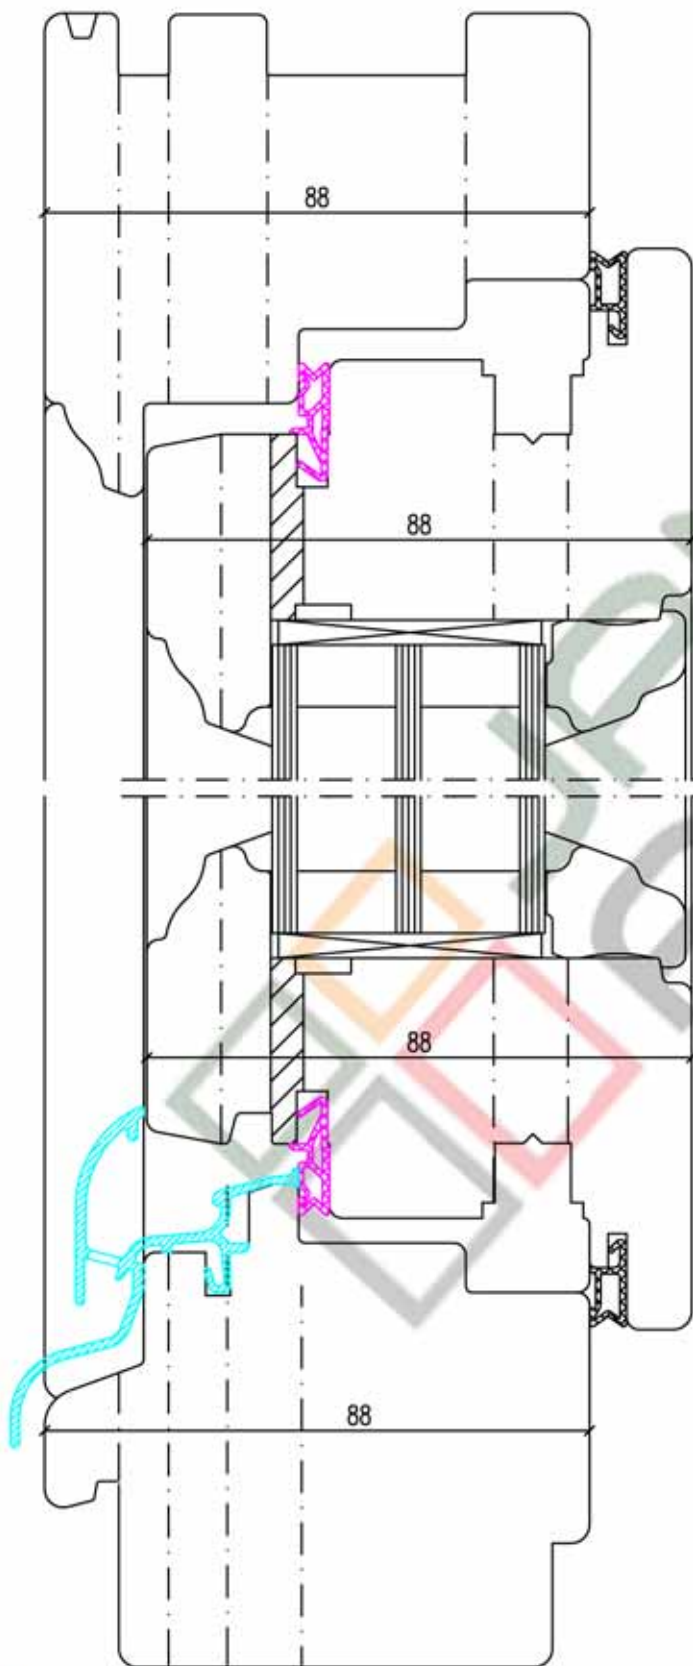

Metszet: A - A

Metszet: B - B

A rajz tulajdonosa a Jankó Faipari és Kereskedelmi Kft, felhasználása csak írásban  
 foglalt engedélyv alján lehetséges!

**JANKÓ**  
**ABLAK**

7900 Szigetvár, Damjanich u. 6.  
 Tel.: 73/510-177, Fax: 73/510-286  
 info@jankokft.hu www.jankokft.hu

Szerkezet típusa:	IV 88 Fa ablak - Rusztik	Szerkezet:	88 mm-es
Metszet:	Függőleges metszet Belső tokszélesítés "Betétcsap" Nyíló + Fix szerkezet tokosztóval egy tokban	rajz sz.:	R/IV88-08/A
		mod.:	