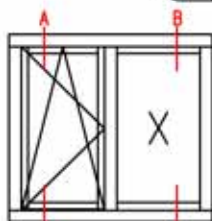

Metszet: A - A

Metszet: B - B

A rajz tulajdonosa a Jankó Faipari és Kereskedelmi Kft, felhasználása csak írásban  
 foglalt engedélyv alján lehetséges!

**JANKÓ**  
**ABLAK**

7900 Szigetvár, Damjanich u. 6.  
 Tel.: 73/510-177, Fax: 73/510-286  
 info@jankokft.hu www.jankokft.hu

Szerkezet típusa:	IV 88 Fa ablak - Rusztik	Szerkezet:	88 mm-es
Metszet:	Függőleges metszet Belső tokszélesítés "Betétcsap" Nyíló + Fix szerkezet tokosztóval egy tokban	rajz sz.:	R/IV88-08/A
		mod.:	