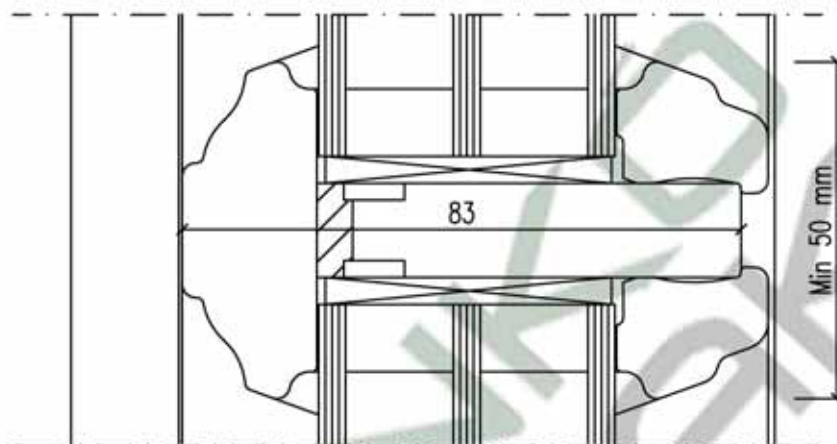

Metszet: A - A

Metszet: B - B

A rajz tulajdonosa a Jankó Faipari és Kereskedelmi Kft. felhasználása csak írásban foglalt engedély alapján lehetséges!

		7900 Szigetvár, Damjanich u. 6. Tel.: 73/510-177, Fax: 73/510-286 info@jankokft.hu www.jankokft.hu	
Szerkezet típusa:	IV 88 Fa ablak - Rusztik	Szerkezet:	88 mm-es
Metszet:	Függőleges, Vízszintes metszet Üvegosztások	rajz sz.:	R/IV88-06/A
		mod.:	.