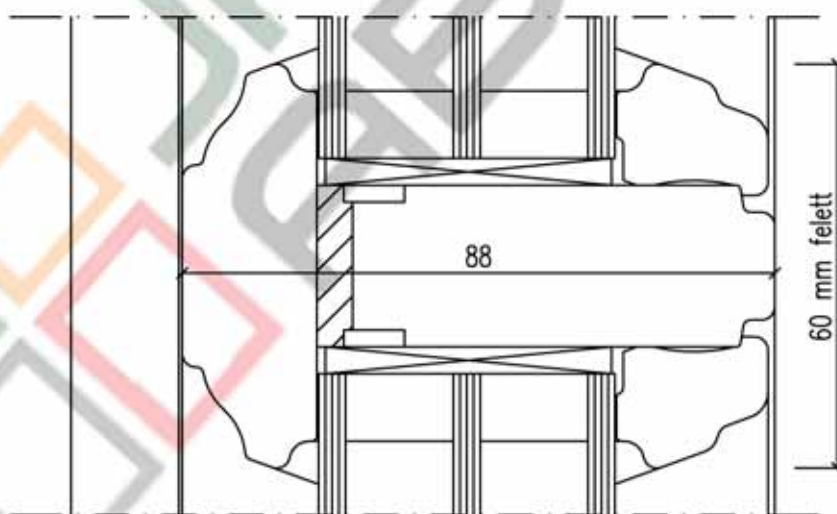

Metszet: A - A

Metszet: B - B

A rajz tulajdonosa a Jankó Faipari és Kereskedelmi Kft. felhasználása csak írásban foglalt engedély alapján lehetséges!

		7900 Szigetvár, Damjanich u. 6. Tel.: 73/510-177, Fax: 73/510-286 info@jankokft.hu www.jankokft.hu	
Szerkezet típusa:	IV 88 Fa ablak - Rusztik	Szerkezet:	88 mm-es
Metszet:	Függőleges, Vízszintes metszet Üvegosztások	rajz sz.:	R/IV88-06/A
		mod.:	.