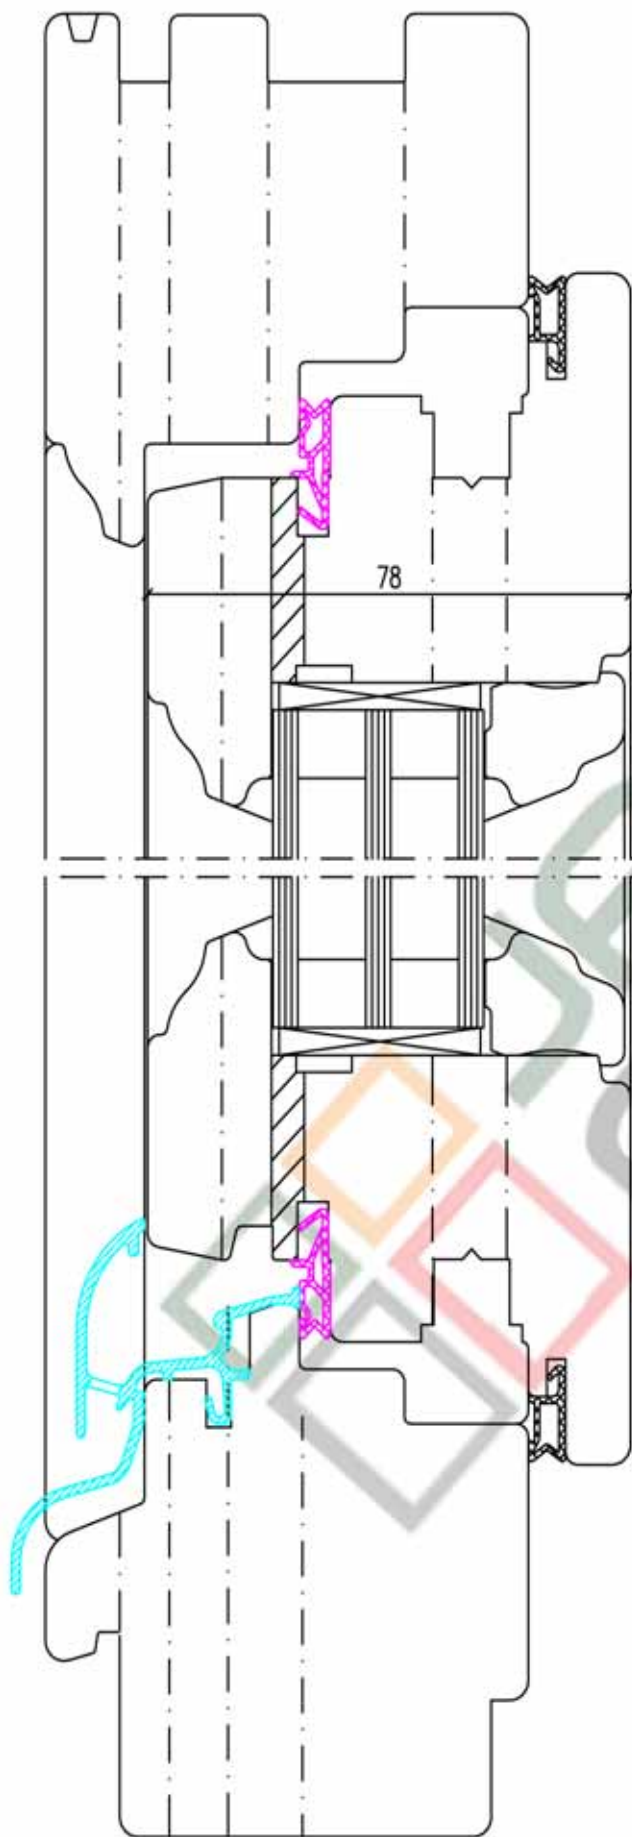

Metszet: A - A

Metszet: B - B

A rajz tulajdonosa a Jankó Faipari és Kereskedelmi Kft, felhasználása csak írásban foglalt engedély alapján lehetséges!

JANKÓ
ABLAK

7900 Szigetvár, Damjanich u. 6.
Tel.: 73/510-177, Fax: 73/510-286
info@jankokft.hu www.jankokft.hu

Szerkezet típusa:

IV 78 Fa ablak - Rusztik

Szerkezet:

78 mm-es

Metszet:

Függőleges metszet

Belső tokszélesítés "Betétcsap"

Nyíló + Fix szerkezet tokosztóval egy tokban

rajz sz.:

R/IV78-08/A

mod.:

-