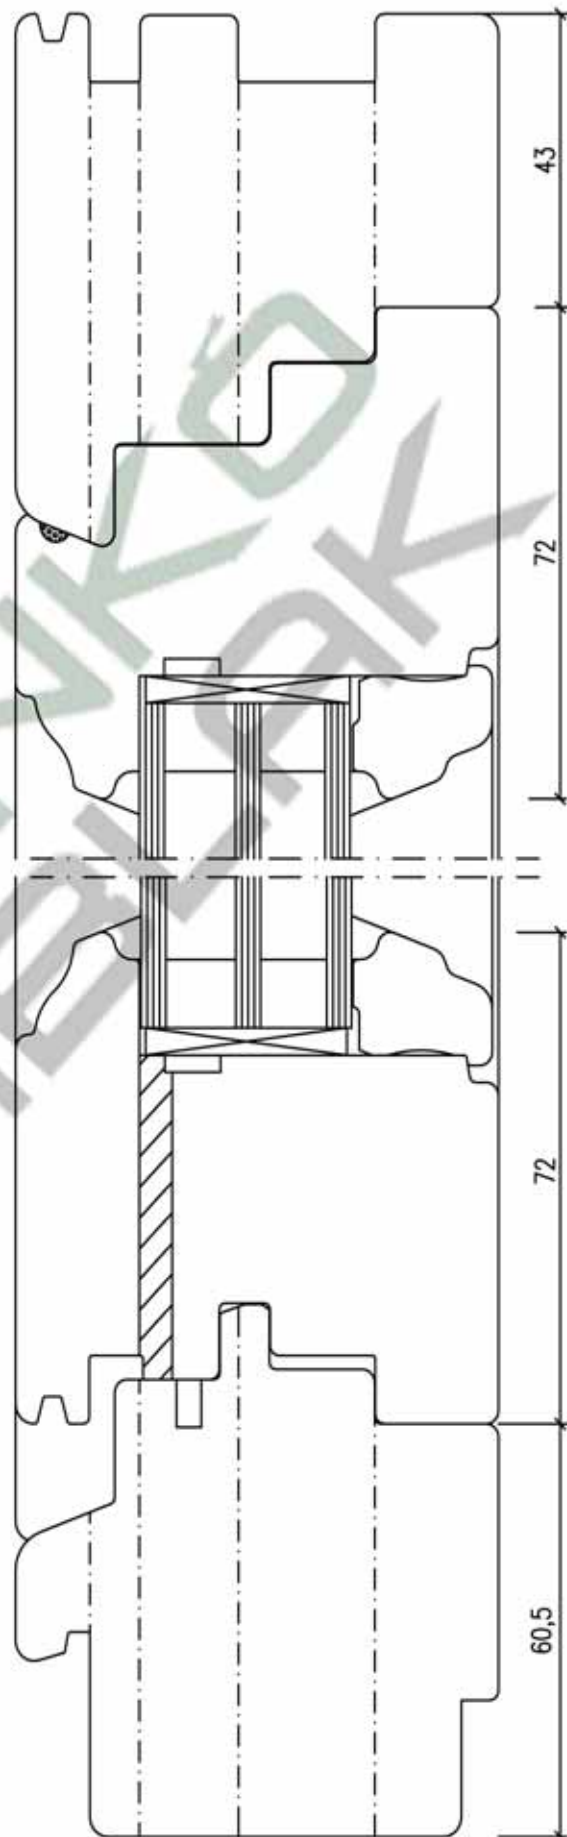

Metszet: A - A

Metszet: B - B

A rajz tulajdonosa a Jankó Faipari és Kereskedelmi Kft, felhasználása csak írásban foglalt engedély alapján lehetséges!

JANKÓ
ABLAK

7900 Szigetvár, Damjanich u. 6.
Tel.: 73/510-177, Fax: 73/510-286
info@jankokft.hu www.jankokft.hu

Szerkezet típusa:

IV 78 Fa ablak - Rusztik

Szerkezet:

78 mm-es

Metszet:

Függőleges metszet

Belső tokszélesítés "Betétcsap"

Nyíló + Fix szerkezet tokosztóval egy tokban

rajz sz.:

R/IV78-08/A

mod.:

-