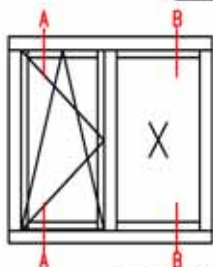

Metszet: A - A

Metszet: B - B

A rajz tulajdonosa a Jankó Faipari és Kereskedelmi Kft, felhasználása csak írásban foglalt engedély alapján lehetséges!

JANKÓ
ABLAK

7900 Szigetvár, Damjanich u. 6.
Tel.: 73/510-177, Fax: 73/510-286
info@jankokft.hu www.jankokft.hu

Szerkezet típusa:

IV 78 Fa ablak - Rusztik

Szerkezet:

78 mm-es

Metszet:

Függőleges metszet

Belső tokszélesítés "Betétcsap"

Nyíló + Fix szerkezet tokosztóval egy tokban

rajz sz.:

R/IV78-08/A

mod.:

-