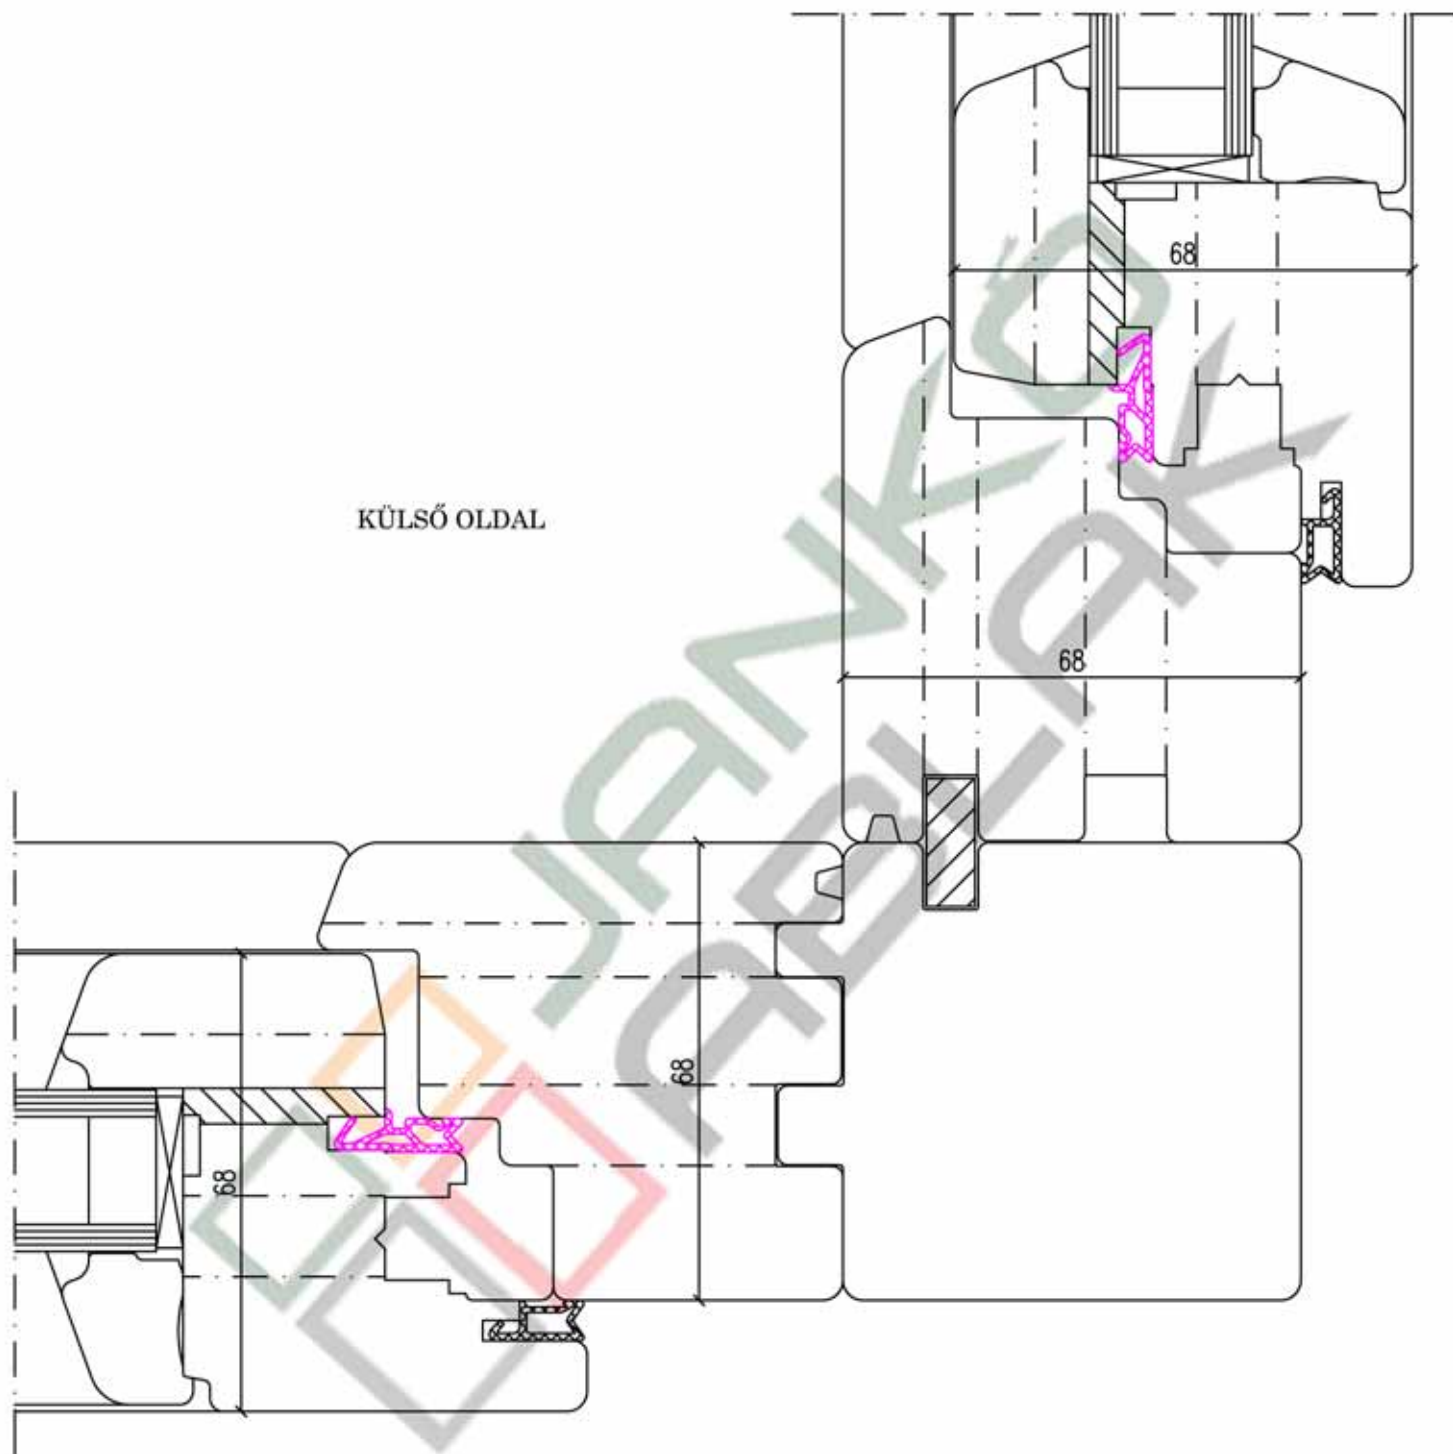

KÜLSŐ OLDAL

BELSŐ OLDAL

A rajz tulajdonosa a Jankó Faipari és Kereskedelmi Kft, felhasználása csak írásban foglalt engedély alapján lehetséges!

	7900 Szigetvár, Damjanich u. 6. Tel.:73/510-177, Fax: 73/510-286 info@jankokft.hu www.jankokft.hu
Szerkezet típusa: IV 68 Fa ablak - Standard	Szerkezet: 68 mm-es
Metazet: Vízszintes metszet Saroksorolás kifelé fordított	rajz.sz.: S/IV68-11/B mod.: -