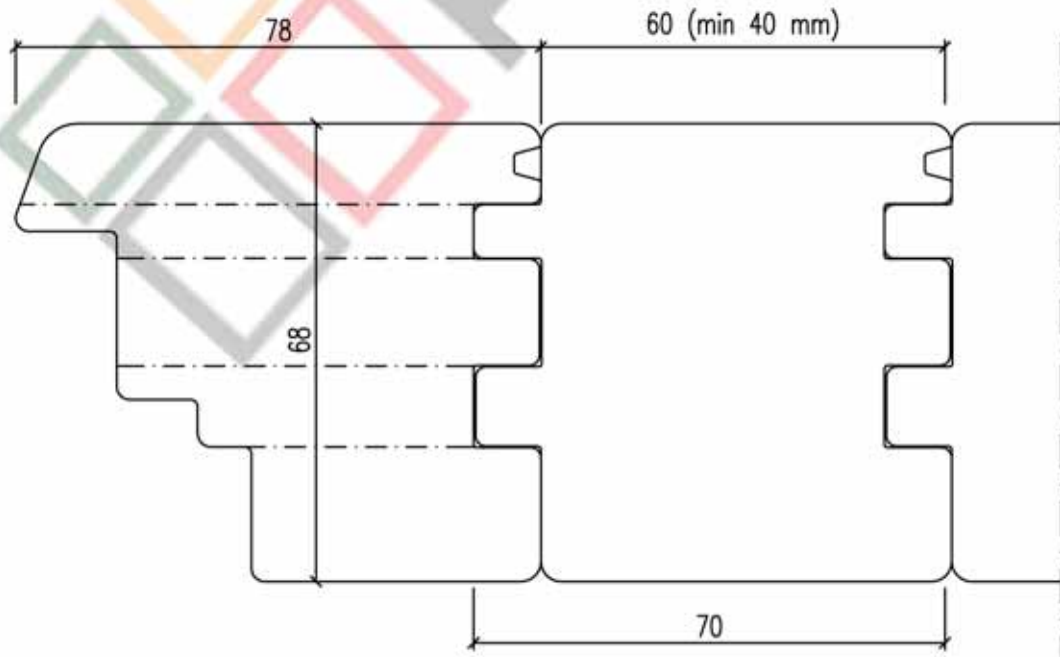

Metszet: A - A

Metszet: B - B

A rajz tulajdonosa a Jankó Faipari és Kereskedelmi Kft, felhasználása csak írásban foglalt engedély alapján lehetséges!

**JANKÓ**  
**ABLAK**

7900 Szigetvár, Damjanich u. 6.  
Tel.: 73/510-177, Fax: 73/510-286  
info@jankokft.hu www.jankokft.hu

Szerkezet típusa:

IV 68 Fa ablak - Standard

Szerkezet:

68 mm-es

Metszet:

Függőleges metszet, (A-A) Tokmagasítás

Vízszintes metszet, (B-B) Tokszélesítés

(Min. 40 mm. 40 mm alatt szélesített tok alkalmazása)

rajz sz.:

S/IV68-10/A

mod.:

-