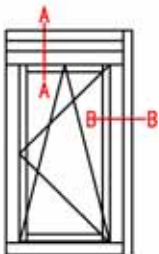

Metszet: A - A

Metszet: B - B

A rajz tulajdonosa a Jankó Faipari és Kereskedelmi Kft, felhasználása csak írásban foglalt engedély alapján lehetséges!

**JANKÓ**  
**ABLAK**

7900 Szigetvár, Damjanich u. 6.  
Tel.: 73/510-177, Fax: 73/510-286  
info@jankokft.hu www.jankokft.hu

Szerkezet típusa:

IV 68 Fa ablak - Standard

Szerkezet:

68 mm-es

Metszet:

Függőleges metszet, (A-A) Tokmagasítás

Vízszintes metszet, (B-B) Tokszélesítés

(Min. 40 mm. 40 mm alatt szélesített tok alkalmazása)

rajz sz.:

S/IV68-10/A

mod.:

-