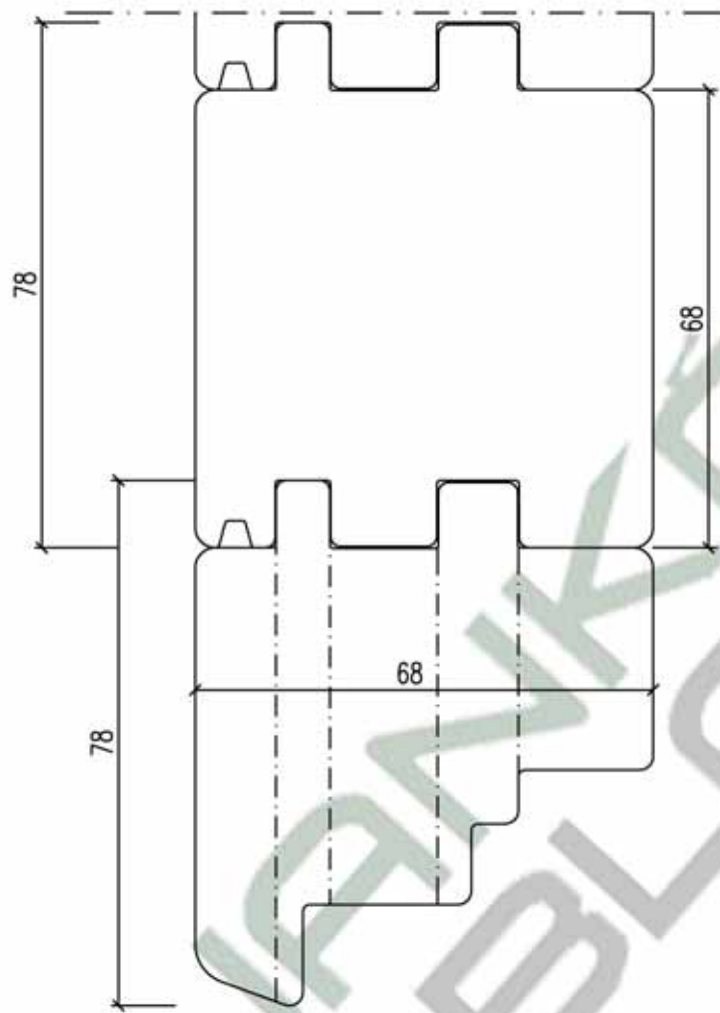

Metszet: A - A

Metszet: B - B

A rajz tulajdonosa a Jankó Faipari és Kereskedelmi Kft, felhasználása csak írásban foglalt engedély alapján lehetséges!

**JANKÓ**  
**ABLAK**

7900 Szigetvár, Damjanich u. 6.  
Tel.: 73/510-177, Fax: 73/510-286  
info@jankokft.hu www.jankokft.hu

Szerkezet típusa:

IV 68 Fa ablak - Standard

Szerkezet:

68 mm-es

Metszet:

Függőleges metszet, (A-A) Tokmagasítás

Vízszintes metszet, (B-B) Tokszélesítés

(Min. 40 mm. 40 mm alatt szélesített tok alkalmazása)

rajz sz.:

S/IV68-10/A

mod.:

-