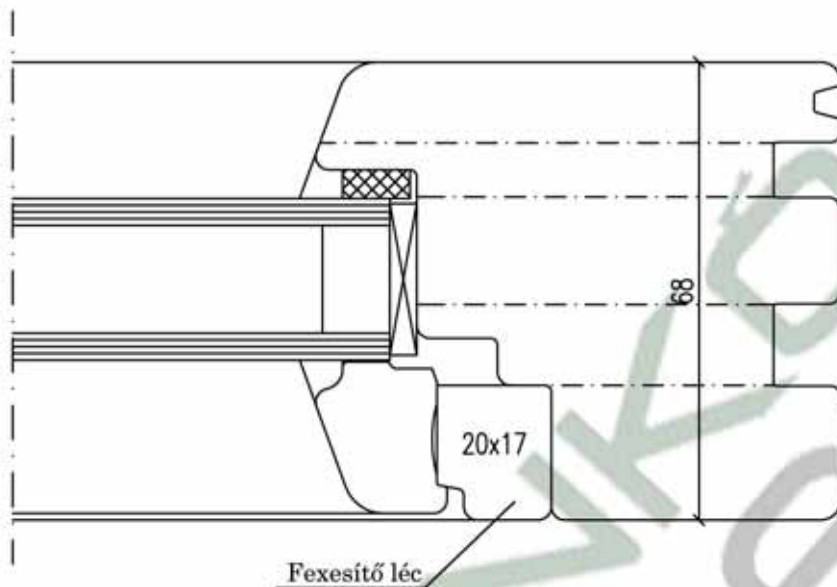

Metszet: A - A

Metszet: B - B

A rajz tulajdonosa a Jankó Faipari és Kereskedelmi Kft, felhasználása csak írásban foglalt engedély alapján lehetséges!

**JANKÓ**  
**ABLAK**

7900 Szigetvár, Damjanich u. 6.  
Tel.: 73/510-177, Fax: 73/510-286  
info@jankokft.hu www.jankokft.hu

Szerkezet típusa:

IV 68 Fa ablak - Standard

Szerkezet:

68 mm-es

Metszet:

Vízszintes metszet

rajz nr.:

S/IV68-09/A

Alsó szerkezet nyíló, felső fix üvegezésű tok

mod.:

Fexesítő lécz

\*