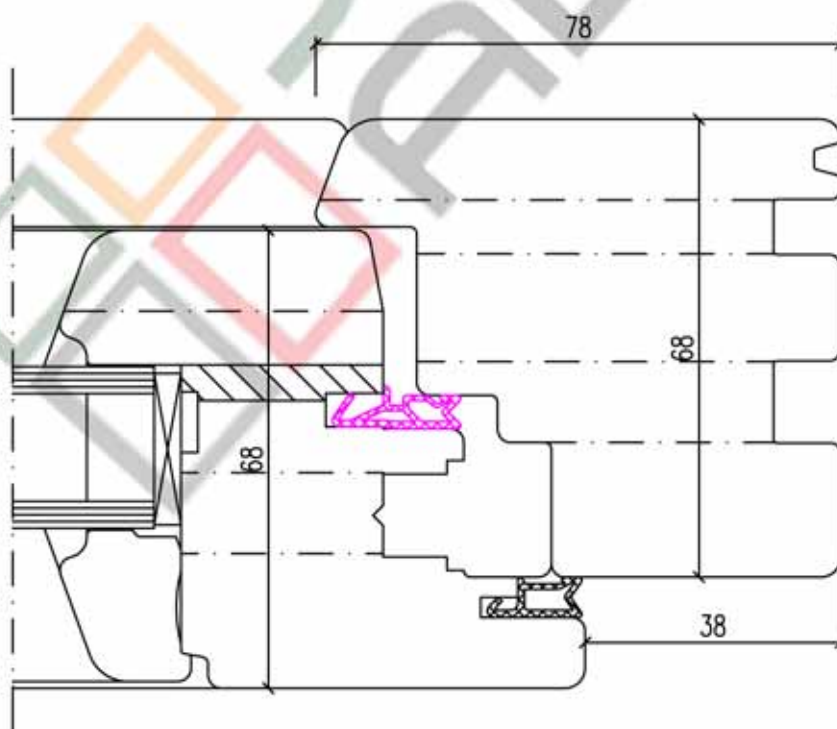

Metszet: A - A

Metszet: B - B

A rajz tulajdonosa a Jankó Faipari és Kereskedelmi Kft, felhasználása csak írásban foglalt engedély alapján lehetséges!

**JANKÓ**  
**ABLAK**

7900 Szigetvár, Damjanich u. 6.  
Tel.: 73/510-177, Fax: 73/510-286  
info@jankokft.hu www.jankokft.hu

Szerkezet típusa:

IV 68 Fa ablak - Standard

Szerkezet:

68 mm-es

Metszet:

Vízszintes metszet

rajz nr.:

S/IV68-09/A

Alsó szerkezet nyíló, felső fix üvegezésű tok

mod.:

Fexesítő lécz

\*