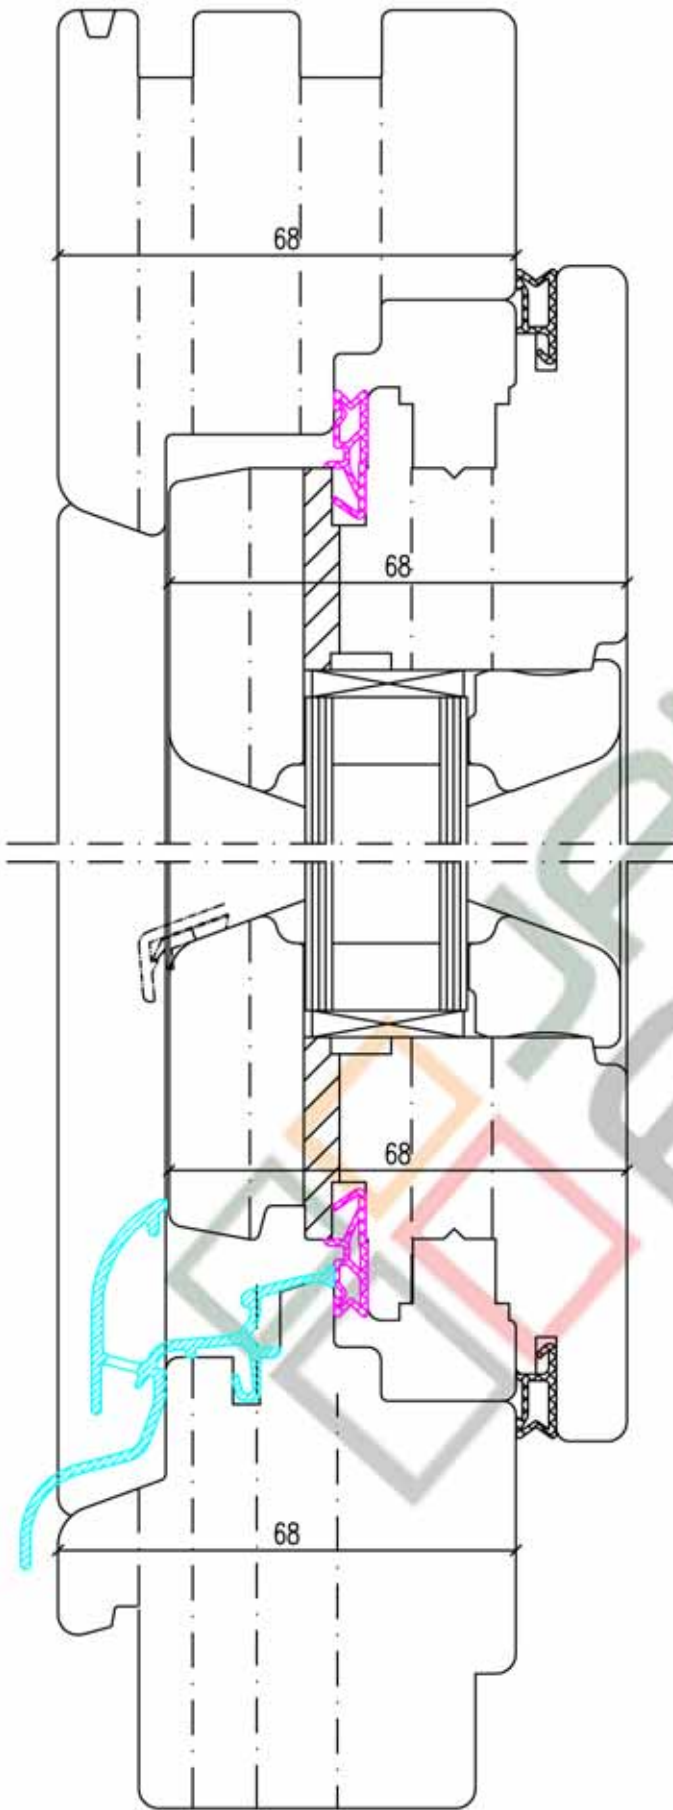

Metszet: A - A

Metszet: B - B

A rajz tulajdonosa a Jankó Faipari és Kereskedelmi Kft., felhasználása csak írásban foglalt engedély alapján lehetséges!

		7900 Szigetvár, Damjanich u. 6. Tel.: 73/510-177, Fax: 73/510-286 info@jankokft.hu www.jankokft.hu	
Szerkezet típusa: <b>IV 68 Fa ablak - Standard</b>		Szerkezet: <b>68 mm-es</b>	
Metszet: Fügőleges metszet Belső tokszélesítés "Betétsap" Nyíló + Fix szerkezet tokosztóval egy tokban		rajz sz.: <b>S/IV68-08/A</b>	
		mod.: -	