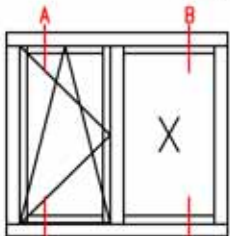

Metszet: A - A

Metszet: B - B

A rajz tulajdonosa a Jankó Faipari és Kereskedelmi Kft., felhasználása csak írásban foglalt engedély alapján lehetséges!

		7900 Szigetvár, Damjanich u. 6. Tel.: 73/510-177, Fax: 73/510-286 info@jankokft.hu www.jankokft.hu	
Szerkezet típusa: <b>IV 68 Fa ablak - Standard</b>		Szerkezet: <b>68 mm-es</b>	
Metszet: Fügőleges metszet Belső tokszélesítés "Betétsap" Nyíló + Fix szerkezet tokosztóval egy tokban		rajz sz.: <b>S/IV68-08/A</b>	
		mod.: -	