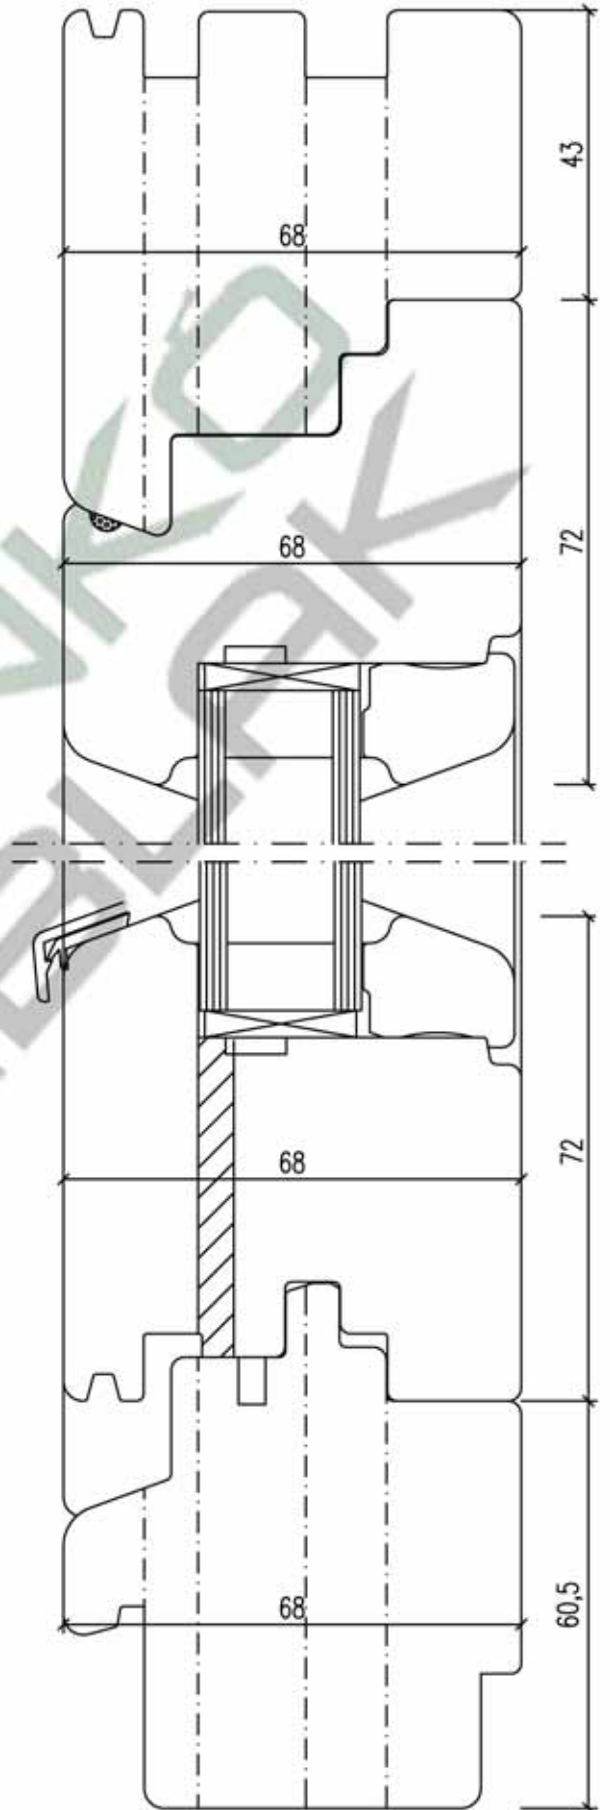

Metszet: A - A

Metszet: B - B

A rajz tulajdonosa a Jankó Faipari és Kereskedelmi Kft., felhasználása csak írásban foglalt engedély alapján lehetséges!

		7900 Szigetvár, Damjanich u. 6. Tel.: 73/510-177, Fax: 73/510-286 info@jankokft.hu www.jankokft.hu	
Szerkezet típusa: <b>IV 68 Fa ablak - Standard</b>		Szerkezet: <b>68 mm-es</b>	
Metszet: Fügőleges metszet Belső tokszélesítés "Betétsap" Nyíló + Fix szerkezet tokosztóval egy tokban		rajz sz.: <b>S/IV68-08/A</b>	
		mod.: -	