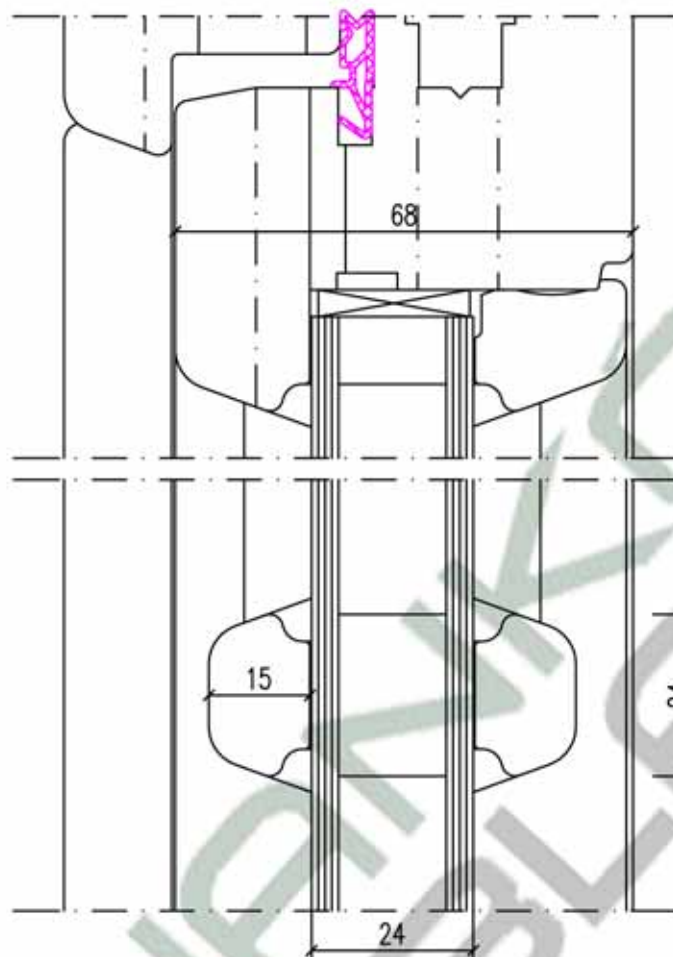

Metszet: A - A

Metszet: B - B

A rajz tulajdonosa a Jankó Faipari és Kereskedelmi Kft, felhasználása csak írásban foglalt engedély alapján lehetséges!

JANKÓ
ABLAK

7900 Szigetvár, Damjanich u. 6.
Tel.: 73/510-177, Fax: 73/510-286
info@jankokft.hu www.jankokft.hu

Szerkezet típusa:

IV 68 Fa ablak - Standard

Szerkezet:

68 mm-es

Metszet:

Függőleges metszet, (A-A) 24 x 15 mm rátétoztás
Vízszintes metszet, (B-B) 24 x 11 mm rátétoztás
Üveg közötti duplex osztás, fa rátéttel

rajz sz.:

S/IV68-07/A

mod.:

-