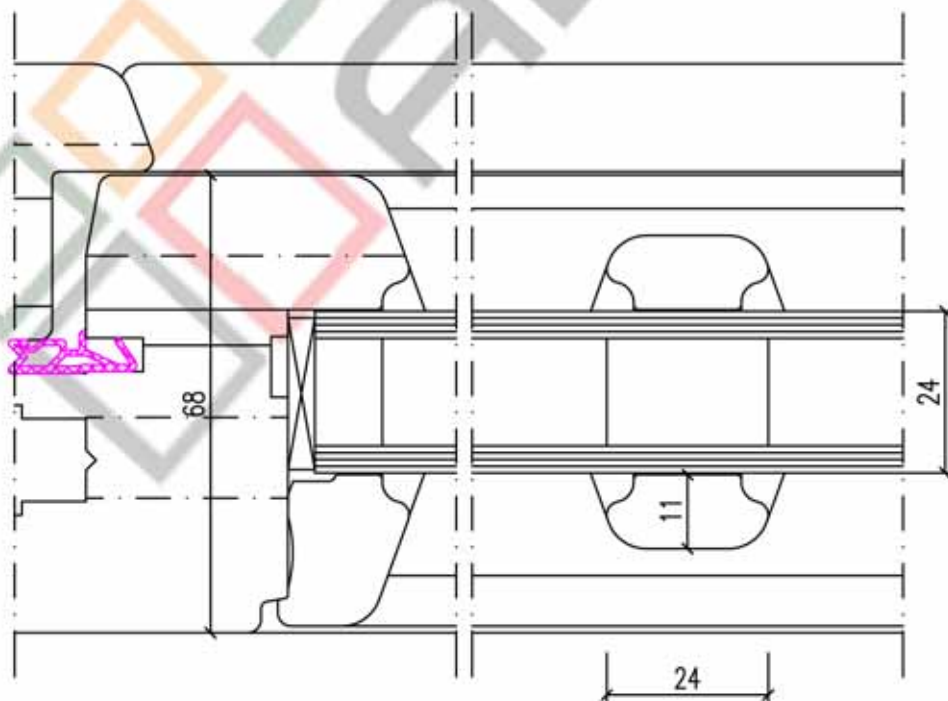

Metszet: A - A

Metszet: B - B

A rajz tulajdonosa a Jankó Faipari és Kereskedelmi Kft, felhasználása csak írásban foglalt engedély alapján lehetséges!

JANKÓ
ABLAK

7900 Szigetvár, Damjanich u. 6.
Tel.: 73/510-177, Fax: 73/510-286
info@jankokft.hu www.jankokft.hu

Szerkezet típusa:

IV 68 Fa ablak - Standard

Szerkezet:

68 mm-es

Metszet:

Függőleges metszet, (A-A) 24 x 15 mm rátétoztás
Vízszintes metszet, (B-B) 24 x 11 mm rátétoztás
Üveg közötti duplex osztás, fa rátéttel

rajz sz.:

S/IV68-07/A

mod.:

-