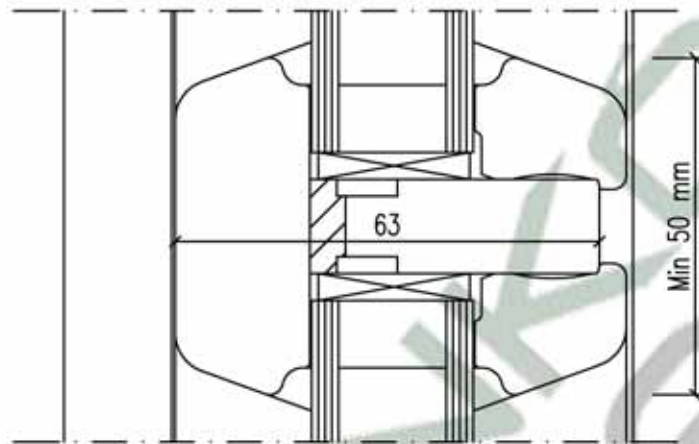

Metszet: A - A

Metszet: B - B

A rajz tulajdonosa a Jankó Faipari és Kereskedelmi Kft, felhasználása csak írásban foglalt engedély alapján lehetséges!

JANKÓ
ABLAK

7900 Szigetvár, Damjanich u. 6.
Tel.:73/510-177, Fax: 73/510-286
info@jankokft.hu www.jankokft.hu

Szerkezet típusa:

IV 68 Fa ablak - Standard

Szerkezet:

68 mm-es

Metszet:

Függőleges, Vízszintes metszet
Üvegoztások

rajz sz.:

S/IV68-06/A