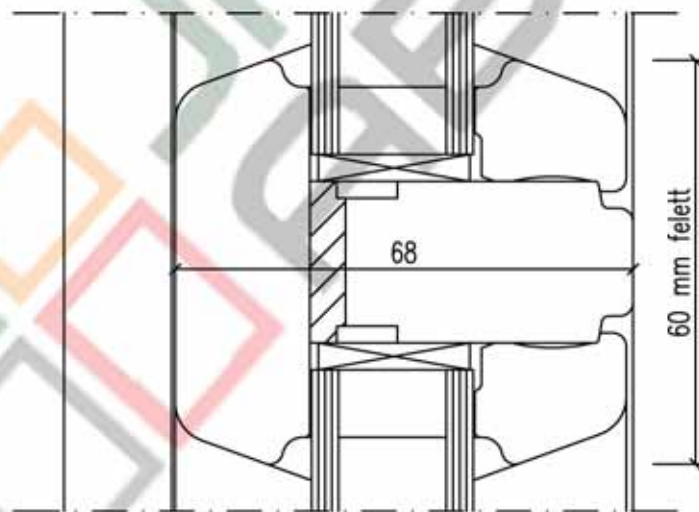

Metszet: A - A

Metszet: B - B

A rajz tulajdonosa a Jankó Faipari és Kereskedelmi Kft, felhasználása csak írásban foglalt engedély alapján lehetséges!

JANKÓ
ABLAK

7900 Szigetvár, Damjanich u. 6.
Tel.:73/510-177, Fax: 73/510-286
info@jankokft.hu www.jankokft.hu

Szerkezet típusa:

IV 68 Fa ablak - Standard

Szerkezet:

68 mm-es

Metszet:

Függőleges, Vízszintes metszet
Üvegoztások

rajz sz.:

S/IV68-06/A