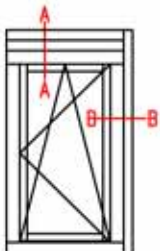

Metszet: A - A

Metszet: B - B

A rajz tulajdonosa a Jankó Faipari és Kereskedelmi Kft, felhasználása csak írásban foglalt engedély alapján lehetséges!

**JANKÓ**  
**ABLAK**

7900 Szigetvár, Damjanich u. 6.  
Tel.: 73/510-177, Fax: 73/510-286  
info@jankokft.hu www.jankokft.hu

Szerkezet típusa:

IV 68 Fa ablak - Rusztik

Szerkezet:

68 mm-es

Metszet:

Függőleges metszet, (A-A) Tokmagasítás

Vízszintes metszet, (B-B) Tokszélesítés

(Min. 40 mm. 40 mm alatt szélesített tok alkalmazása)

rajz sz.:

R/IV68-10/A

mod.:

-