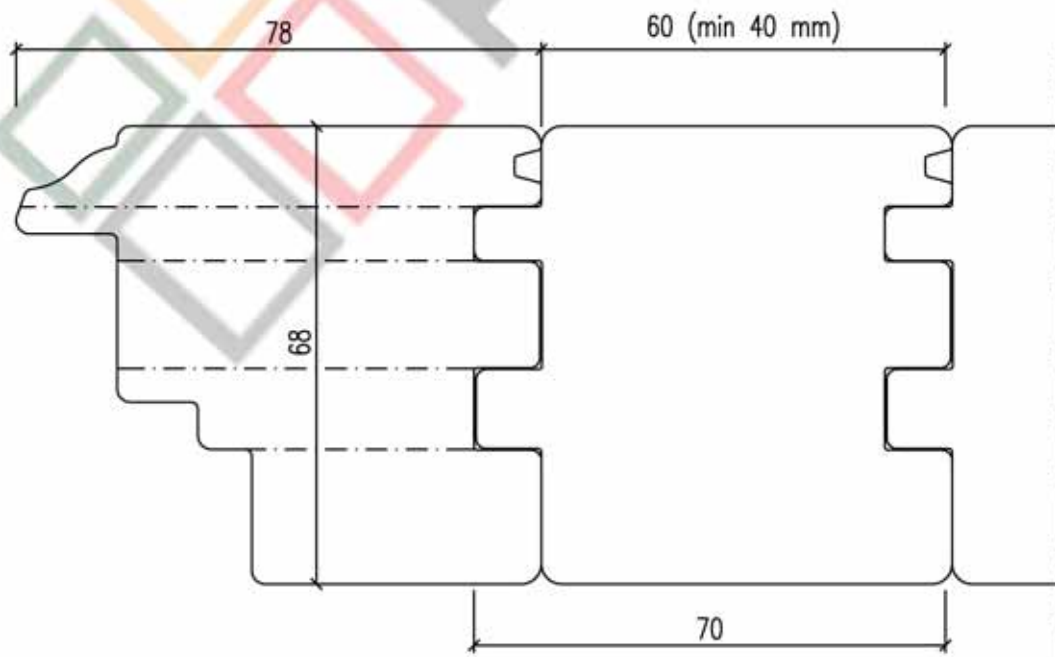

Metszet: A - A

Metszet: B - B

A rajz tulajdonosa a Jankó Faipari és Kereskedelmi Kft, felhasználása csak írásban foglalt engedély alapján lehetséges!

**JANKÓ**  
**ABLAK**

7900 Szigetvár, Damjanich u. 6.  
Tel.: 73/510-177, Fax: 73/510-286  
info@jankokft.hu www.jankokft.hu

Szerkezet típusa:

IV 68 Fa ablak - Rusztik

Szerkezet:

68 mm-es

Metszet:

Függőleges metszet, (A-A) Tokmagasítás

Vízszintes metszet, (B-B) Tokszélesítés

(Min. 40 mm. 40 mm alatt szélesített tok alkalmazása)

rajz sz.:

R/IV68-10/A

mod.:

-