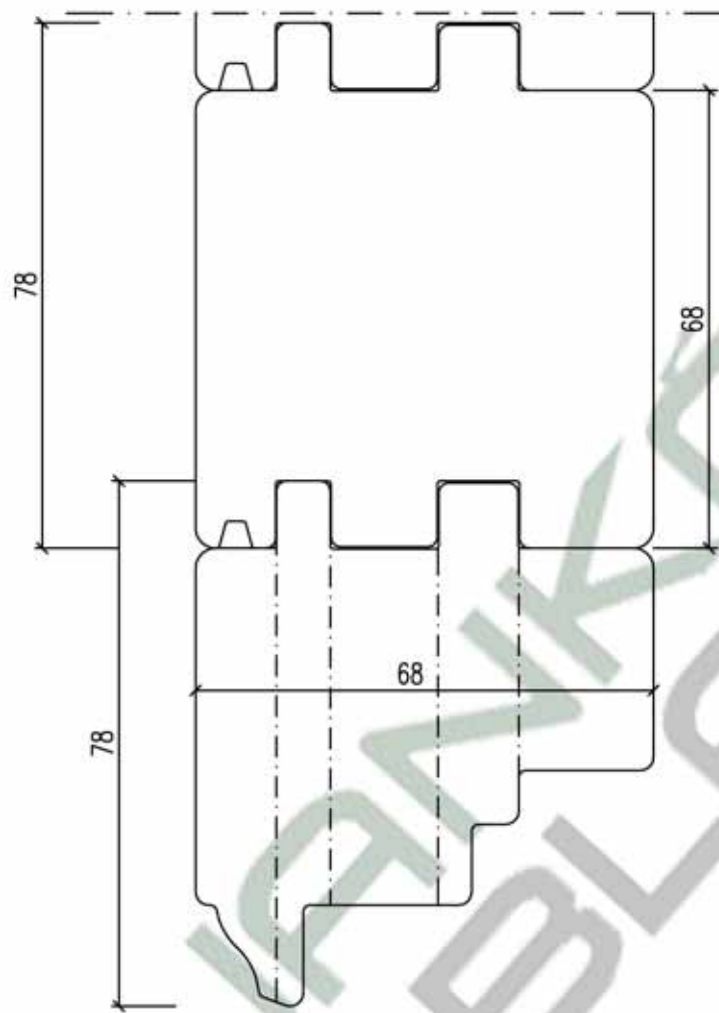

Metszet: A - A

Metszet: B - B

A rajz tulajdonosa a Jankó Faipari és Kereskedelmi Kft, felhasználása csak írásban foglalt engedély alapján lehetséges!

**JANKÓ**  
**ABLAK**

7900 Szigetvár, Damjanich u. 6.  
Tel.: 73/510-177, Fax: 73/510-286  
info@jankokft.hu www.jankokft.hu

Szerkezet típusa:

IV 68 Fa ablak - Rusztik

Szerkezet:

68 mm-es

Metszet:

Függőleges metszet, (A-A) Tokmagasítás

Vízszintes metszet, (B-B) Tokszélesítés

(Min. 40 mm. 40 mm alatt szélesített tok alkalmazása)

rajz sz.:

R/IV68-10/A

mod.:

-