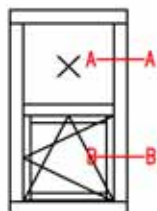

Metszet: A - A

Metszet: B - B

A rajz tulajdonosa a Jankó Faipari és Kereskedelmi Kft, felhasználása csak írásban foglalt engedély alapján lehetséges!

**JANKÓ**  
**ABLAK**

7900 Szigetvár, Damjanich u. 6.  
Tel.: 73/510-177, Fax: 73/510-286  
info@jankokft.hu www.jankokft.hu

Szerkezet típusa:

IV 68 Fa ablak - Rusztik

Szerkezet:

68 mm-es

Metszet:

Vízszintes metszet

rajz sz.:

R/IV68-09/A

Alsó szerkezet nyíló, felső fix üvegezésű tok

mod.:

Fexesítő lécz

.