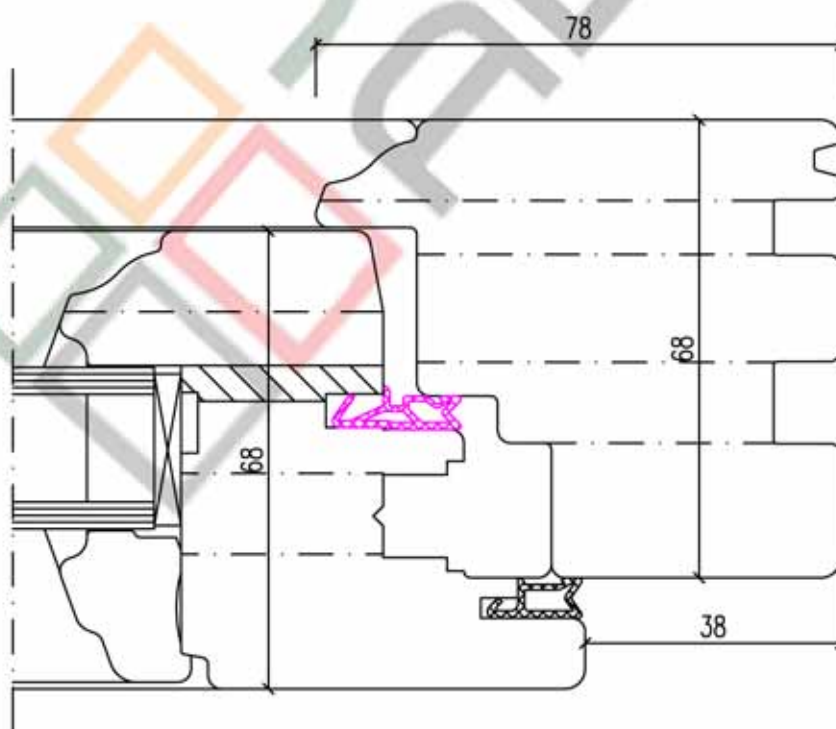

Metszet: A - A

Metszet: B - B

A rajz tulajdonosa a Jankó Faipari és Kereskedelmi Kft, felhasználása csak írásban foglalt engedély alapján lehetséges!

**JANKÓ**  
**ABLAK**

7900 Szigetvár, Damjanich u. 6.  
Tel.: 73/510-177, Fax: 73/510-286  
info@jankokft.hu www.jankokft.hu

Szerkezet típusa:

IV 68 Fa ablak - Rusztik

Szerkezet:

68 mm-es

Metszet:

Vízszintes metszet

rajz sz.:

R/IV68-09/A

Alsó szerkezet nyíló, felső fix üvegezésű tok

mod.:

Fexesítő lécz

.