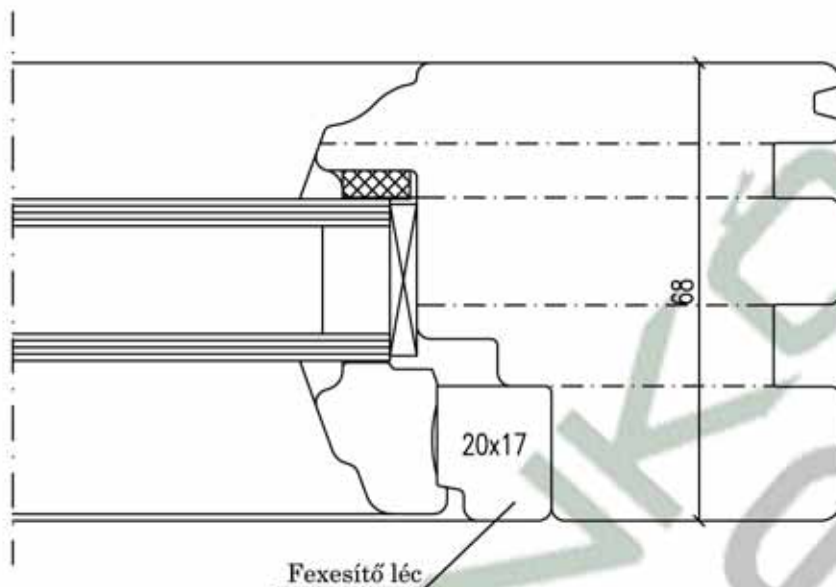

Metszet: A - A

Metszet: B - B

A rajz tulajdonosa a Jankó Faipari és Kereskedelmi Kft, felhasználása csak írásban foglalt engedély alapján lehetséges!

**JANKÓ**  
**ABLAK**

7900 Szigetvár, Damjanich u. 6.  
Tel.: 73/510-177, Fax: 73/510-286  
info@jankokft.hu www.jankokft.hu

Szerkezet típusa:

IV 68 Fa ablak - Rusztik

Szerkezet:

68 mm-es

Metszet:

Vízszintes metszet

rajz sz.:

R/IV68-09/A

Alsó szerkezet nyíló, felső fix üvegezésű tok

mod.:

Fexesítő lécz

.