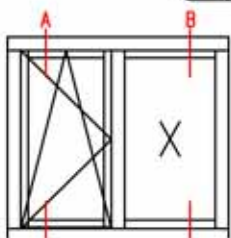

Metszet: A - A

Metszet: B - B

A rajz tulajdonosa a Jankó Faipari és Kereskedelmi Kft, felhasználása csak írásban foglalt engedély alapján lehetséges!

		7900 Szigetvár, Damjanich u. 6. Tel.: 73/510-177, Fax: 73/510-286 info@jankokft.hu www.jankokft.hu	
Szerkezet típusa: <b>IV 68 Fa ablak - Rusztik</b>		Szerkezet: <b>68 mm-es</b>	
Metszet: Fügőleges metszet Belső tokszélesítés "Betétsap" Nyíló + Fix szerkezet tokosztóval egy tokban		rajz sz.: <b>R/IV68-08/A</b> mod.:	