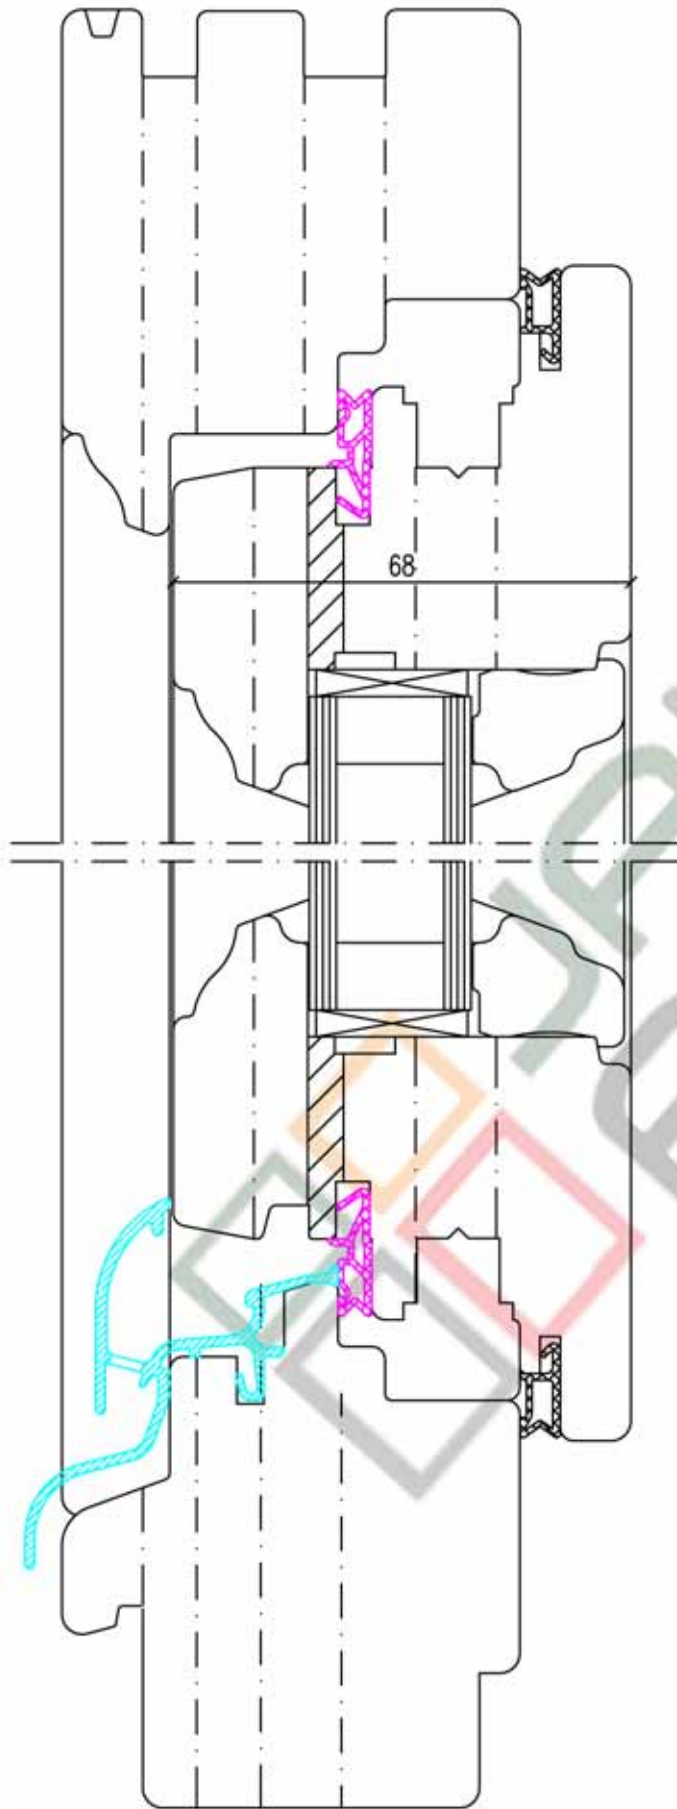

Metszet: A - A

Metszet: B - B

A rajz tulajdonosa a Jankó Faipari és Kereskedelmi Kft, felhasználása csak írásban foglalt engedély alapján lehetséges!

		7900 Szigetvár, Damjanich u. 6. Tel.: 73/510-177, Fax: 73/510-286 info@jankokft.hu www.jankokft.hu	
Szerkezet típusa: <b>IV 68 Fa ablak - Rusztik</b>		Szerkezet: <b>68 mm-es</b>	
Metszet: Fügőleges metszet Belső tokszélesítés "Betétsap" Nyíló + Fix szerkezet tokosztóval egy tokban		rajz sz.: <b>R/IV68-08/A</b> mod.:	