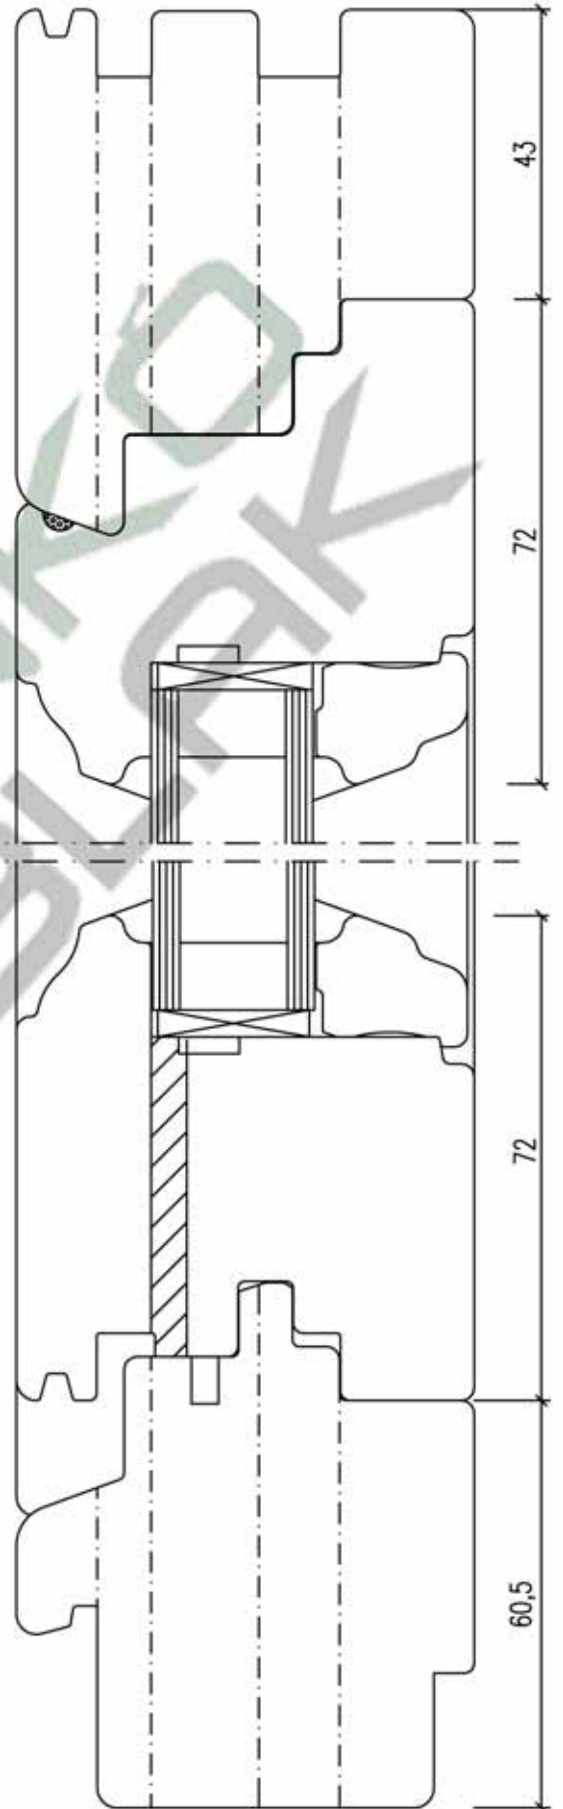

Metszet: A - A

Metszet: B - B

A rajz tulajdonosa a Jankó Faipari és Kereskedelmi Kft, felhasználása csak írásban foglalt engedély alapján lehetséges!

		7900 Szigetvár, Damjanich u. 6. Tel.: 73/510-177, Fax: 73/510-286 info@jankokft.hu www.jankokft.hu	
Szerkezet típusa: <b>IV 68 Fa ablak - Rusztik</b>		Szerkezet: <b>68 mm-es</b>	
Metszet: Fügőleges metszet Belső tokszélesítés "Betétsap" Nyíló + Fix szerkezet tokosztóval egy tokban		rajz sz.: <b>R/IV68-08/A</b> mod.:	