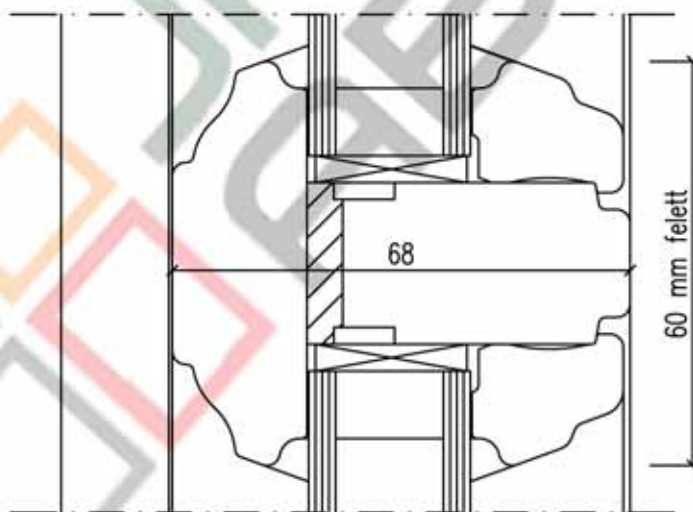

Metszet: A - A

Metszet: B - B

A rajz tulajdonosa a Jankó Faipari és Kereskedelmi Kft, felhasználása csak írásban foglalt engedély alapján lehetséges!

		7900 Szigetvár, Damjanich u. 6. Tel.:73/510-177, Fax: 73/510-286 info@jankokft.hu www.jankokft.hu
Szerkezet típusa: <b>IV 68 Fa ablak - Rusztik</b>		Szerkezet: <b>68 mm-es</b>
Metszet: <b>Függőleges, Vízszintes metszet</b> <b>Üvegosztások</b>		rajz sz.: <b>R/IV68-06/A</b> mod.: -