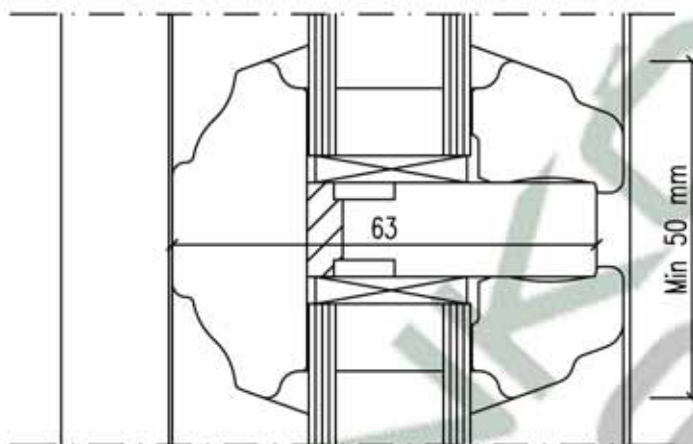

Metszet: A - A

Metszet: B - B

A rajz tulajdonosa a Jankó Faipari és Kereskedelmi Kft, felhasználása csak írásban foglalt engedély alapján lehetséges!

		7900 Szigetvár, Damjanich u. 6. Tel.:73/510-177, Fax: 73/510-286 info@jankokft.hu www.jankokft.hu
Szerkezet típusa: <b>IV 68 Fa ablak - Rusztik</b>		Szerkezet: <b>68 mm-es</b>
Metszet: <b>Függőleges, Vízszintes metszet</b> <b>Üvegosztások</b>		rajz sz.: <b>R/IV68-06/A</b> mod.: -