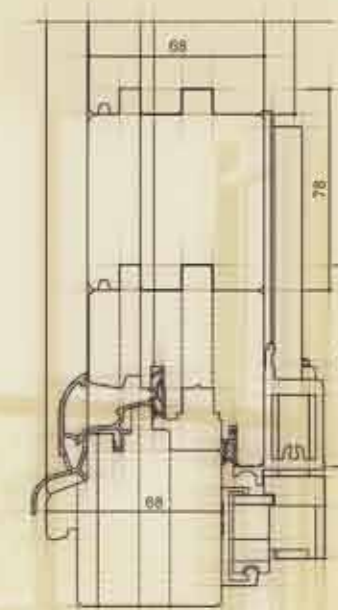

Harmonika erkélyajtó