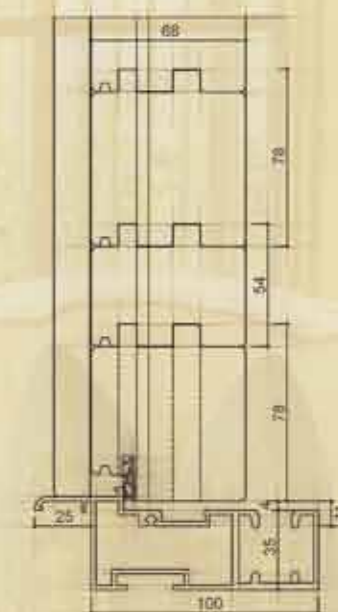

A fény öröme

Korszerű, modern erkélyajtóink nagy üvegfelületeiknek köszönhetően fénnel árasztják el otthonát. Természetes energiával töltik meg szobáinak minden zugát, így varázsolják lakását a napfény otthonává. Engedje be a Nap sugarait, hogy öröm lepje el mindennapjait!

Négy fő típusa:

- Emelő-toló erkélyajtó
- Toló-bukó erkélyajtó
- Harmonika erkélyajtó
- Bukónyíló erkélyajtó

A toló-bukó és az emelő-toló erkélyajtó szerkezetének 50 %-a nyitható, 50 %-a pedig fix.

A nyíló szárnyak egy sínrendszeren tolhatók el a fix szárny előtt.

A harmonika erkélyajtó teljes egészében szabaddá tehető, a szárnyak egymásra csukódva a belső térbe nyílnak.

A harmonika- és az emelő-toló erkélyajtó süllyesztett hőhidmentes alumínium küszöbvel van felszerelve.

Keresztmetszete választható:

- Standard 68 mm
- Extra 78 mm
- Premium 88 mm

Tipp:

- A homlokzat színének kiválasztásánál vegyük figyelembe a leendő nyílászáróink színét is.

Opció:

- választható rusztikus vagy standard profillal