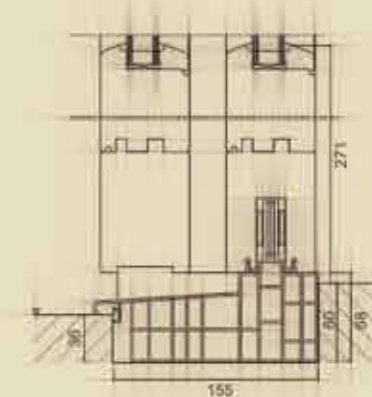

Toló-bukó erkélyajtó