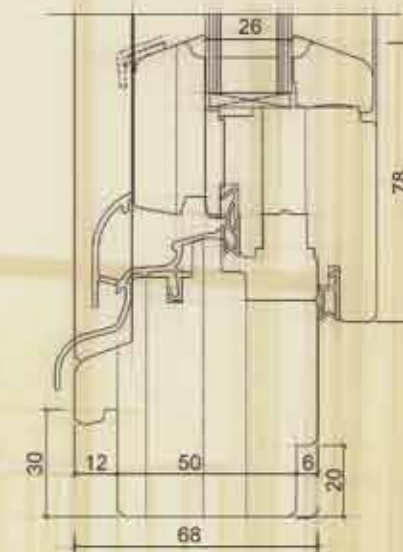

Értékek:

U_g = 1,1 W/m²K
U_w = 1,6 W/m²K
R_w = 32 dB (-1;5)

Műszaki paraméterek:

Két rétegű 26 mm vastagságú hőszigetelő üvegszerkezet.

Igény szerint változtatható értékek:

• hő • hang • biztonság

Árnyékolástechnikai rendszerek: