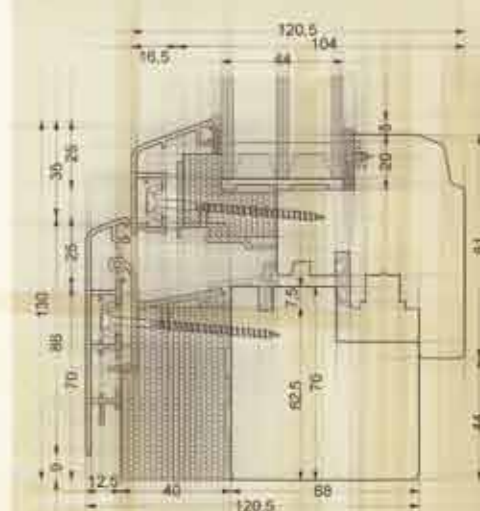

A nyugalom és biztonság összhangja

Termékcsaládunk Passzív Fa - Alu tagjának esetében nem számít, hogy közelít a tél vagy tóbol a nyár, hiszen a háromrétegű, 44 mm vastagságú, kiváló minőségű alapanyagokból készülő hőszigetelő üvegszerkezetnek köszönhetően mindig biztosított a megfelelő hőmérséklet otthonában.

Kapcsoljon ki és élvezze a termékcsalád által nyújtott biztonságot és nyugalmat!