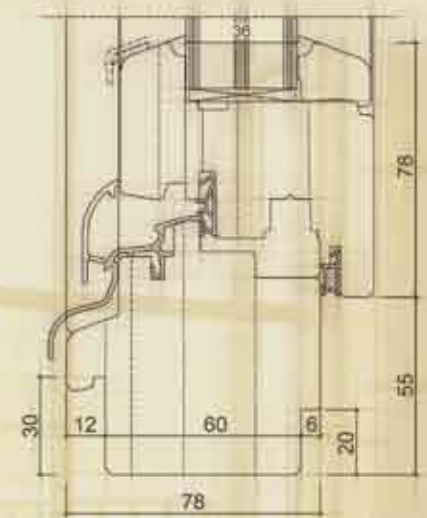

Valódi érték otthonában

Az Extra 78 mm ablaktípust egyedi tulajdonságokkal ruháztuk fel, hogy alapvető funkcióin túl igazi komfortérzetet nyújtson családjá számára. Magas szintű hő- és zajvédelme, valamint háromrétegű üvegszerkezete teszi egyedülállóvá ezt a termékkategóriát. Dőljön hátra, töltsön el néhány nyugodt órát családjával! Élvezze, hogy otthona a csend és a nyugalom szigete!

Értékek:

U_g = 0,7 W/m²K
U_w = 1,1 W/m²K
R_w = 32 dB (-1;5)

Műszaki paraméterek:

Három rétegű 36 mm vastagságú hőszigetelő üvegszerkezet.

Igény szerint változtatható értékek:

• hő • hang • biztonság

Árnyékolástechnikai rendszerek:

• zsalu • fatábla
• redőny • rovarháló

Előnyök:

- időjárás álló alumínium vízvető és szárnytakaró
- minőségi fa alapanyag • hőszigetelt üvegezés
- maximális kényelem • több ponton való zárás

Tipp:

- elképzeléshez való igazítás

Opció:

- választható rusztikus vagy standard profillal