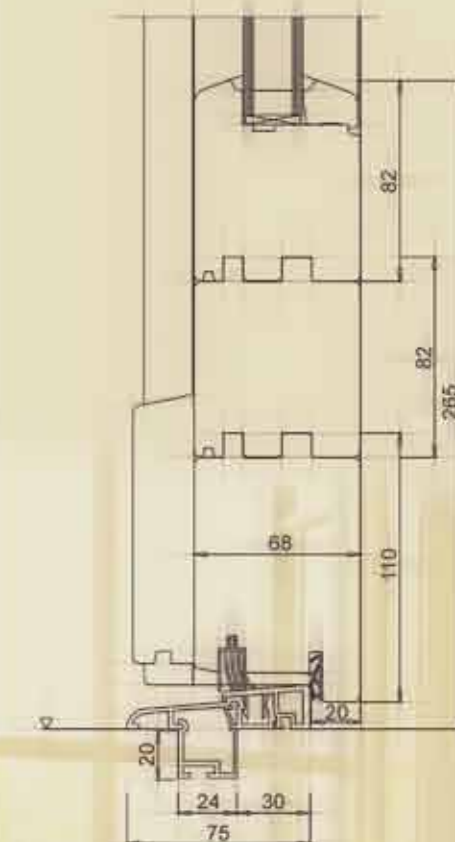

Nyisson a természet felé! Válassza a fa nyújtotta biztonságot!

Keresztmetszete választható:

- Standard 68 mm
- Extra 78 mm
- Premium 88 mm

Előnyök:

- egyedi elképzelések, formák megvalósítása
- maximális kényelem és biztonság
- minőségi faalapanyag
- hőszigetelt üvegezés
- biztonsági vasalat