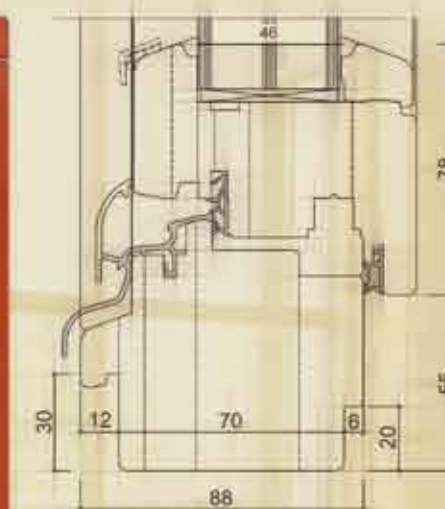

Természetből valóság

Ablakcsaládjaink koronázatlan királya a fa és a csúcstechnológia ötvözte Premium 88 mm nyílászáró. Kiváló hang- és hőszigetelése, magas minősége mellett elegáns szín- és formavilága teszi ezt az exkluzív terméket különlegessé.

Valósítsa meg álmait! Teremtsen biztonságos, megbízható és harmonikus otthonát családjá számára!

ÚJ!

Értékek:

U_g = 0,6 W/m²K
U_w = 1,0 W/m²K
R_w = 32 dB (-1;5)

Műszaki paraméterek:

Három rétegű 46 mm vastagságú hőszigetelő üvegszerkezet.

Igény szerint változtatható értékek:

• hő • hang • biztonság

Árnyékolástechnikai rendszerek:

• zsalu • fatábla
• redőny • rovarháló

Előnyök:

- időjárás álló alumínium vízvető és szárnytakaró
- minőségi fa alapanyag • hőszigetelt üvegezés
- maximális kényelem • több ponton való zárás

Tipp:

- elképzeléshez való igazítás

Opció:

- választható rusztikus vagy standard profillal