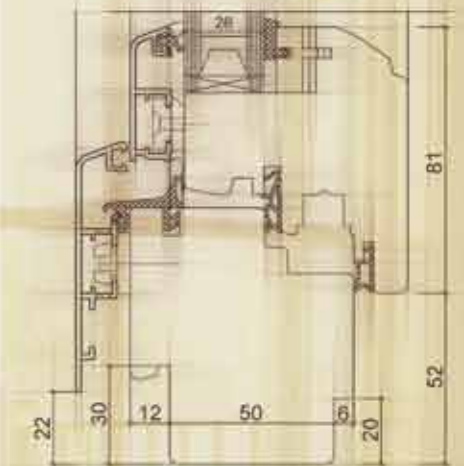

Élvezze, hogy otthona a nyugalom szigete!

Négy fő típusa:

- Fa - Alu 68 mm
- Fa - Alu 78 mm
- Fa - Alu 88 mm

Fa - Alu 68 mm metszet

Értékek: Fa - Alu 68 mm

U_g= 1,1 W/m²K
U_w= 1,6 W/m²K
R_w= 32 dB (-1;5)

Műszaki paraméterek: